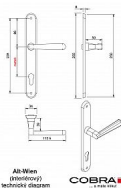

ALT-WIEN klíč 90 OC

» DVEŘNÍ KOVÁNÍ » INTERIÉROVÉ » Štítové

Dodavatelské číslo	P06605X16
EAN	8590370978730
Značka	COBRA
Kód produktu	03609-0630

Specifikace: Štítové kování na pružině pro interiéry

Materiál:

- Vyrobeno z kvalitní mosazi, včetně mosazného štítu a mosazné rukojeti pro dokonalý dojem. Zajišťuje pevnost, odolnost a elegantní vzhled. Mosaz po čase reaguje na podmínky, kde je umístěna, a postupně získává patinu, což přidává jedinečný charakter a kouzlo do vašeho interiéru.

Montážní variabilita:

- Možnost montáže prošroubování skrz dveře (doporučeno pro maximální stabilitu).
- Alternativní možnost montáže pomocí vrtů do dřeva pro snadnou instalaci.

Odolnost vůči poškrábání:

- Kování je navrženo s ohledem na odolnost vůči poškrábání, udržuje estetický vzhled.

Vhodné do objektů se střední frekvencí intenzivního používání:

- Ideální volba pro byt, dům, kancelář, restaurace apod.
- Kování není vhodné do extrémně frekventovaného prostředí, jako jsou velká nákupní centra, letiště nebo podobná prostředí s intenzivním a nepřetržitým používáním.
- Doporučujeme pro prostředí s průměrnou frekvencí otevírání dveří.

Šířka dveří:

- Navrženo pro dveře o šířce 38-50 mm.

Certifikace pro spolehlivost:

- Splňuje certifikaci pro 200.000 cyklů, což zaručuje vysokou spolehlivost a dlouhou životnost.

UPOZORNĚNÍ: Při výběru štítového kování je klíčové zjistit druh zámku (PZ, BB, WC) a rozteč!

Dostupnost sklad SEZAM :
Dostupné sklad dodavatele:

u dodavatele
1,00 sd