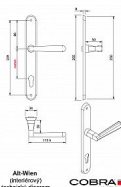

ALT-WIEN klíč 90 OC

» DVEŘNÍ KOVÁNÍ » INTERIÉROVÉ » Štítové

Dodavatelské číslo	P06605X16
EAN	8590370978730
Značka	COBRA
Kód produktu	03609-0630

Specifikace: Štítové kování na pružině pro interiéry

•

Materiál: