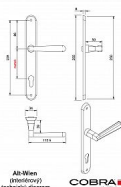

# ALT-WIEN klíč 90 OCS

» DVEŘNÍ KOVÁNÍ » INTERIÉROVÉ » Štítové

Dodavatelské číslo	P06609X16
EAN	8590370994754
Značka	COBRA
Kód produktu	03609-0880