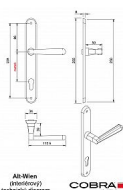

# ALT-WIEN klíč 90 OFS

» DVEŘNÍ KOVÁNÍ » INTERIÉROVÉ » Štítové

Dodavatelské číslo	P06607X16
EAN	8590370976743
Značka	COBRA
Kód produktu	03609-0830