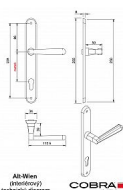

ALT-WIEN klíč 90 OFS

» DVEŘNÍ KOVÁNÍ » INTERIÉROVÉ » Štítové

Dodavatelské číslo	P06607X16
EAN	8590370976743
Značka	COBRA
Kód produktu	03609-0830

Specifikace: Štítové kování na pružině pro interiéry

•

Materiál: