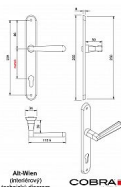

ALT-WIEN klíč 90 OFS

» DVEŘNÍ KOVÁNÍ » INTERIÉROVÉ » Štítové

Dodavatelské číslo	P06607X16
EAN	8590370976743
Značka	COBRA
Kód produktu	03609-0830

Specifikace: Štítové kování na pružině pro interiéry

•

Materiál: