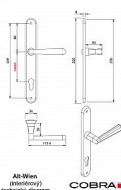

# ALT-WIEN klíč 90 ONS

» DVEŘNÍ KOVÁNÍ » INTERIÉROVÉ » Štítové

Dodavatelské číslo	P06606X16
EAN	8590370387006
Značka	COBRA
Kód produktu	03609-0780