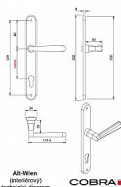

ALT-WIEN klíč 90 OV

» DVEŘNÍ KOVÁNÍ » INTERIÉROVÉ » Štítové

Alt-Wien
Kroměříž
technický diagram
COBRA

Dodavatelské číslo	P06604X16
EAN	8590370999803
Značka	COBRA
Kód produktu	03609-0580

Specifikace: Štítové kování na pružině pro interiéry