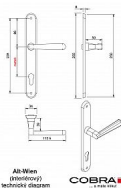

ALT-WIEN klíč 90 OV

» DVEŘNÍ KOVÁNÍ » INTERIÉROVÉ » Štítové

Dodavatelské číslo	P06604X16
EAN	8590370999803
Značka	COBRA
Kód produktu	03609-0580

Specifikace: Štítové kování na pružině pro interiéry

Materiál:

Montážní variabilita:

- Možnost montáže prošroubování skrz dveře (doporučeno pro maximální stabilitu).
- Alternativní možnost montáže pomocí vrtů do dřeva pro snadnou instalaci.

Odolnost vůči poškrábání: