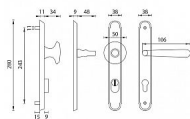

ALT - WIEN PLUS vložka 72 KL/KL NAT ZPEVNĚNÉ KOVÁNÍ

» DVEŘNÍ KOVÁNÍ » BEZPEČNOSTNÍ A OCHRANĚ » Štítové s překrytím

EAN	8584138307436
Značka	MP
Kód produktu	03751-0426
Balení	0 ks

na objednávku - možná delší dodací doba

Štítová klika na vchodové a bezpečnostní dveře se zpevněným rustikálním štítem s překrytím cylindrické vložky je vyrobena z materiálů vysoké kvality – mosaz a je povrchově upravena. Rustikální štít má rozměry 38 mm x 280 mm a tloušťku 11 mm.

Kování neobsahuje pružinovou mechaniku a není vhodné do exteriéru případně do prostředí se zvýšenou vlhkostí. Je to jen na vašem rozhodnutí, jakou rozteč a jaké provedení si vyberete z naší široké nabídky. V případě, že se nemůžete rozhodnout, rádi vám poradíme a pomůžeme s výběrem.

Upozornění:

PLUS označuje překrytí cylindrické vložky.

U zpevněného kování je potřeba znát vzdálenost mezi osou kliky a osou klíče (rozteč). Standardní vzdálenost je 72, 90 nebo 92 mm. Kování s roztečí 72 a 90 mm je standardem pro tloušťku dveří od 38 mm do 50 mm. Kování s roztečí 92 mm je standardem pro tloušťku dveří od 68 mm do 78 mm.

Dostupnost na hlavním skladě: skladem u dodavatele

Parametry

Značka	MP
Překrytí	S překrytím
Provedení	Klika+klika
Barva	Surová mosaz
Rozteč	72