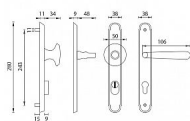

ALT - WIEN PLUS vložka 72 KL/KL NAT ZPEVNĚNÉ KOVÁNÍ

» DVEŘNÍ KOVÁNÍ » BEZPEČNOSTNÍ A OCHRANĚ » Štítové s překrytím

EAN	8584138307436
Značka	MP
Kód produktu	03751-0426

na objednávku - možná delší dodací doba

Štítová klika na vchodové a bezpečnostní dveře se zpevněným rustikálním štítem s překrytím cylindrické vložky je vyrobena z materiálů vysoké kvality - mosaz a je povrchově upravena. Rustikální štít má rozměry 38 mm x 280 mm a tloušťku 11 mm.

Kování neobsahuje pružinovou mechaniku a není vhodné do exteriéru případně do prostředí se zvýšenou vlhkostí. Je to jen na vašem rozhodnutí, jakou rozteč a jaké provedení si vyberete z naší široké nabídky. V případě, že se nemůžete rozhodnout, rádi vám poradíme a pomůžeme s výběrem.

Upozornění:

PLUS označuje překrytí cylindrické vložky.

U zpevněného kování je potřeba znát vzdálenost mezi osou kliky a osou klíče (rozteč). Standardní vzdálenost je 72, 90 nebo 92 mm. Kování s roztečí 72 a 90 mm je standardem pro tloušťku dveří od 38 mm do 50 mm. Kování s roztečí 92 mm je standardem pro tloušťku dveří od 68 mm do 78 mm.

Dostupnost sklad SEZAM : u dodavatele
Dostupné sklad dodavatele: sklad dodavatele

Parametry

Značka	MP
Překrytí	S překrytím
Provedení	Klika+klika
Barva	Surová mosaz
Rozteč	72