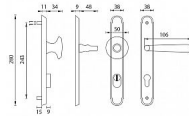

ALT - WIEN PLUS vložka 72 KO/KL NAT ZPEVNĚNÉ KOVÁNÍ

» DVEŘNÍ KOVÁNÍ » BEZPEČNOSTNÍ A OCHRANĚ » Štítové s překrytím

EAN	8584138307467
Značka	MP
Kód produktu	03751-0434
Balení	0 ks

na objednávku - možná delší dodací doba

Štítová klika na vchodové a bezpečnostní dveře se zpevněným rustikálním štítem s překrytím cylindrické vložky je vyrobena z materiálů vysoké kvality - mosaz a je povrchově upravena. Rustikální štít má rozměry 38 mm x 280 mm a tloušťku 11 mm.

Kování neobsahuje pružinovou mechaniku a není vhodné do exteriéru, případně do prostředí se zvýšenou vlhkostí. Je to jen na vašem rozhodnutí, jakou rozteč a jaké provedení si vyberete z naší široké nabídky. V případě, že se neumíte rozhodnout, rádi vám poradíme a pomůžeme s výběrem.

Upozornění:

PLUS označuje překrytí cylindrické vložky.

U zpevněného kování je třeba znát vzdálenost mezi osou kliky a osou klíče (rozteč). Standardní vzdálenost je 72, 90 nebo 92 mm. Kování s roztečí 72 a 90 mm je standardem pro tloušťku dveří od 38 mm do 50 mm. Kování s roztečí 92 mm je standardem pro tloušťku dveří od 68 mm do 78 mm.

Dostupnost na hlavním skladě:

skladem u dodavatele

Parametry

Značka	MP
Překrytí	S překrytím
Provedení	Klika+madlo
Barva	Surová mosaz
Rozteč	72