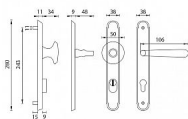

ALT - WIEN PLUS vložka 72 KO/KL NAT ZPEVNĚNÉ KOVÁNÍ

» DVEŘNÍ KOVÁNÍ » BEZPEČNOSTNÍ A OCHRANNÉ » Štítové s překrytím

EAN	8584138307467
Značka	MP
Kód produktu	03751-0434

na objednávku - možná delší dodací doba

Štítová klika na vchodové a bezpečnostní dveře se zpevněným rustikálním štítem s překrytím cylindrické vložky je vyrobena z materiálů vysoké kvality - mosaz a je povrchově upravena. Rustikální štít má rozměry 38 mm x 280 mm a tloušťku 11 mm.

Kování neobsahuje pružinovou mechaniku a není vhodné do exteriéru, případně do prostředí se zvýšenou vlhkostí. Je to jen na vašem rozhodnutí, jakou rozteč a jaké provedení si vyberete z naší široké nabídky. V případě, že se neumíte rozhodnout, rádi vám poradíme a pomůžeme s výběrem.

Upozornění:

PLUS označuje překrytí cylindrické vložky.

U zpevněného kování je třeba znát vzdálenost mezi osou kliky a osou klíče (rozteč). Standardní vzdálenost je 72, 90 nebo 92 mm. Kování s roztečí 72 a 90 mm je standardem pro tloušťku dveří od 38 mm do 50 mm. Kování s roztečí 92 mm je standardem pro tloušťku dveří od 68 mm do 78 mm.

Dostupnost sklad SEZAM :

u dodavatele

Dostupné sklad dodavatele:

sklad dodavatele

Parametry

Značka	MP
Překrytí	S překrytím
Provedení	Klika+madlo
Barva	Surová mosaz
Rozteč	72