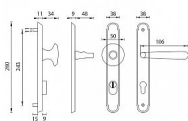

ALT - WIEN PLUS vložka 90 KL/KL NAT ZPEVNĚNÉ KOVÁNÍ

» DVEŘNÍ KOVÁNÍ » BEZPEČNOSTNÍ A OCHRANĚ » Štítové s překrytím

EAN	8584138307443
Značka	MP
Kód produktu	03751-0428

na objednávku - možná delší dodací doba

Štítová klika na vchodové a bezpečnostní dveře se zpevněným rustikálním štítem s překrytím cylindrické vložky je vyrobena z materiálů vysoké kvality - mosaz a je povrchově upravena. Rustikální štít má rozměry 38 mm x 280 mm a tloušťku 11 mm.

Kování neobsahuje pružinovou mechaniku a není vhodné do exteriéru případně do prostředí se zvýšenou vlhkostí. Je to jen na vašem rozhodnutí, jakou rozteč a jaké provedení si vyberete z naší široké nabídky. V případě, že se nemůžete rozhodnout, rádi vám poradíme a pomůžeme s výběrem.

Upozornění:

PLUS označuje překrytí cylindrické vložky.

U zpevněného kování je potřeba znát vzdálenost mezi osou kliky a osou klíče (rozteč). Standardní vzdálenost je 72, 90 nebo 92 mm. Kování s roztečí 72 a 90 mm je standardem pro tloušťku dveří od 38 mm do 50 mm. Kování s roztečí 92 mm je standardem pro tloušťku dveří od 68 mm do 78 mm.

Dostupnost sklad SEZAM : u dodavatele
Dostupné sklad dodavatele: sklad dodavatele

Parametry

Značka	MP
Překrytí	S překrytím
Provedení	Klika+klika
Barva	Surová mosaz
Rozteč	90