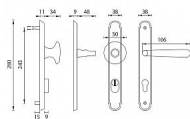

ALT - WIEN PLUS vložka 90 KL/KL NAT ZPEVNĚNÉ KOVÁNÍ

» DVEŘNÍ KOVÁNÍ » BEZPEČNOSTNÍ A OCHRANĚ » Štítové s překrytím

EAN	8584138307443
Značka	MP
Kód produktu	03751-0428
Balení	0 ks

na objednávku - možná delší dodací doba

Štítová klika na vchodové a bezpečnostní dveře se zpevněným rustikálním štítem s překrytím cylindrické vložky je vyrobena z materiálů vysoké kvality – mosaz a je povrchově upravena. Rustikální štít má rozměry 38 mm x 280 mm a tloušťku 11 mm.

Upozornění:

PLUS označuje překrytí cylindrické vložky.

U zpevněného kování je potřeba znát vzdálenost mezi osou kliky a osou klíče (rozteč). Standardní vzdálenost je 72, 90 nebo 92 mm. Kování s roztečí 72 a 90 mm je standardem pro tloušťku dveří od 38 mm do 50 mm. Kování s roztečí 92 mm je standardem pro tloušťku dveří od 68 mm do 78 mm.

Dostupnost na hlavním skladě: skladem u dodavatele

Parametry

Značka	MP
Překrytí	S překrytím
Provedení	Klika+klika
Barva	Surová mosaz
Rozteč	90