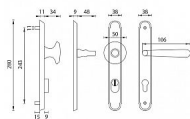

ALT - WIEN PLUS vložka 90 KL/KL NAT ZPEVNĚNÉ KOVÁNÍ

» DVEŘNÍ KOVÁNÍ » BEZPEČNOSTNÍ A OCHRANĚ » Štítové s překrytím

| | |
|--------------|---------------|
| EAN | 8584138307443 |
| Značka | MP |
| Kód produktu | 03751-0428 |
| Balení | 0 ks |

na objednávku - možná delší dodací doba

Štítová klika na vchodové a bezpečnostní dveře se zpevněným rustikálním štítem s překrytím cylindrické vložky je vyrobena z materiálů vysoké kvality – mosaz a je povrchově upravena. Rustikální štít má rozměry 38 mm x 280 mm a tloušťku 11 mm.

Upozornění:

PLUS označuje překrytí cylindrické vložky.

U zpevněného kování je potřeba znát vzdálenost mezi osou kliky a osou klíče (rozteč). Standardní vzdálenost je 72, 90 nebo 92 mm. Kování s roztečí 72 a 90 mm je standardem pro tloušťku dveří od 38 mm do 50 mm. Kování s roztečí 92 mm je standardem pro tloušťku dveří od 68 mm do 78 mm.

Dostupnost na hlavním skladě: skladem u dodavatele

Parametry

| | |
|-----------|--------------|
| Značka | MP |
| Překrytí | S překrytím |
| Provedení | Klika+klika |
| Barva | Surová mosaz |
| Rozteč | 90 |