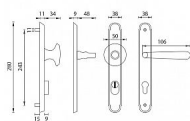

ALT - WIEN PLUS vložka 90 KL/KL NAT ZPEVNĚNÉ KOVÁNÍ

» DVEŘNÍ KOVÁNÍ » BEZPEČNOSTNÍ A OCHRANĚ » Štítové s překrytím

EAN	8584138307443
Značka	MP
Kód produktu	03751-0428

na objednávku - možná delší dodací doba

Štítová klika na vchodové a bezpečnostní dveře se zpevněným rustikálním štítem s překrytím cylindrické vložky je vyrobena z materiálů vysoké kvality - mosaz a je povrchově upravena. Rustikální štít má rozměry 38 mm x 280 mm a tloušťku 11 mm.

Upozornění:

PLUS označuje překrytí cylindrické vložky.

U zpevněného kování je potřeba znát vzdálenost mezi osou kliky a osou klíče (rozteč). Standardní vzdálenost je 72, 90 nebo 92 mm. Kování s roztečí 72 a 90 mm je standardem pro tloušťku dveří od 38 mm do 50 mm. Kování s roztečí 92 mm je standardem pro tloušťku dveří od 68 mm do 78 mm.

Dostupnost sklad SEZAM :

u dodavatele

Dostupné sklad dodavatele:

sklad dodavatele

Parametry

Značka	MP
Překrytí	S překrytím
Provedení	Klika+klika
Barva	Surová mosaz
Rozteč	90