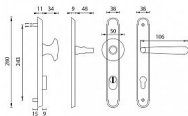

ALT - WIEN PLUS vložka 90 KO/KL NAT ZPEVNĚNÉ KOVÁNÍ

» DVEŘNÍ KOVÁNÍ » BEZPEČNOSTNÍ A OCHRANĚ » Štítové s překrytím

EAN	8584138307474
Značka	MP
Kód produktu	03751-0436
Balení	0 ks

na objednávku - možná delší dodací doba

Štítová klika na vchodové a bezpečnostní dveře se zpevněným rustikálním štítem s překrytím cylindrické vložky je vyrobena z materiálů vysoké kvality - mosaz a je povrchově upravena. Rustikální štít má rozměry 38 mm x 280 mm a tloušťku 11 mm.

Kování neobsahuje pružinovou mechaniku a není vhodné do exteriéru, případně do prostředí se zvýšenou vlhkostí. Je to jen na vašem rozhodnutí, jakou rozteč a jaké provedení si vyberete z naší široké nabídky. V případě, že se neumíte rozhodnout, rádi vám poradíme a pomůžeme s výběrem.

Upozornění:

PLUS označuje překrytí cylindrické vložky.

U zpevněného kování je třeba znát vzdálenost mezi osou kliky a osou klíče (rozteč). Standardní vzdálenost je 72, 90 nebo 92 mm. Kování s roztečí 72 a 90 mm je standardem pro tloušťku dveří od 38 mm do 50 mm. Kování s roztečí 92 mm je standardem pro tloušťku dveří od 68 mm do 78 mm.

Dostupnost na hlavním skladě: skladem u dodavatele

Parametry

Značka	MP
Překrytí	S překrytím
Provedení	Klika+madlo
Barva	Surová mosaz
Rozteč	90