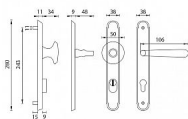

ALT - WIEN PLUS vložka 90 KO/KL NAT ZPEVNĚNÉ KOVÁNÍ

» DVEŘNÍ KOVÁNÍ » BEZPEČNOSTNÍ A OCHRANNÉ » Štítové s překrytím

EAN	8584138307474
Značka	MP
Kód produktu	03751-0436

na objednávku - možná delší dodací doba

Štítová klika na vchodové a bezpečnostní dveře se zpevněným rustikálním štítem s překrytím cylindrické vložky je vyrobena z materiálů vysoké kvality - mosaz a je povrchově upravena. Rustikální štít má rozměry 38 mm x 280 mm a tloušťku 11 mm.

Kování neobsahuje pružinovou mechaniku a není vhodné do exteriéru, případně do prostředí se zvýšenou vlhkostí. Je to jen na vašem rozhodnutí, jakou rozteč a jaké provedení si vyberete z naší široké nabídky. V případě, že se neumíte rozhodnout, rádi vám poradíme a pomůžeme s výběrem.

Upozornění:

PLUS označuje překrytí cylindrické vložky.

U zpevněného kování je třeba znát vzdálenost mezi osou kliky a osou klíče (rozteč). Standardní vzdálenost je 72, 90 nebo 92 mm. Kování s roztečí 72 a 90 mm je standardem pro tloušťku dveří od 38 mm do 50 mm. Kování s roztečí 92 mm je standardem pro tloušťku dveří od 68 mm do 78 mm.

Dostupnost sklad SEZAM :

u dodavatele

Dostupné sklad dodavatele:

sklad dodavatele

Parametry

Značka	MP
Překrytí	S překrytím
Provedení	Klika+madlo
Barva	Surová mosaz
Rozteč	90