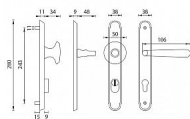

ALT - WIEN PLUS vložka 90 KO/KL NAT ZPEVNĚNÉ KOVÁNÍ

» DVEŘNÍ KOVÁNÍ » BEZPEČNOSTNÍ A OCHRANNÉ » Štítové s překrytím

EAN 8584138307474

Značka MP

Kód produktu 03751-0436

na objednávku - možná delší dodací doba

Štítová klika na vchodové a bezpečnostní dveře se zpevněným rustikálním štítem s překrytím cylindrické vložky je vyrobena z materiálů vysoké kvality - mosaz a je povrchově upravena. Rustikální štít má rozměry 38 mm x 280 mm a tloušťku 11 mm.

Kování neobsahuje pružinovou mechaniku a není vhodné do exteriéru, případně do prostředí se zvýšenou vlhkostí. Je to jen na vašem rozhodnutí, jakou rozteč a jaké provedení si vyberete z naší široké nabídky. V případě, že se neumíte rozhodnout, rádi vám poradíme a pomůžeme s výběrem.

Upozornění:

PLUS označuje překrytí cylindrické vložky.

U zpevněného kování je třeba znát vzdálenost mezi osou kliky a osou klíče (rozteč). Standardní vzdálenost je 72, 90 nebo 92 mm. Kování s roztečí 72 a 90 mm je standardem pro tloušťku dveří od 38 mm do 50 mm. Kování s roztečí 92 mm je standardem pro tloušťku dveří od 68 mm do 78 mm.

Dostupnost sklad SEZAM :

u dodavatele

Dostupné sklad dodavatele:

sklad dodavatele

Parametry

Značka MP

Překrytí S překrytím

Provedení Klika+madlo

Barva Surová mosaz

Rozteč 90