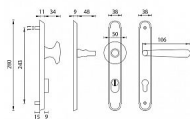

ALT - WIEN PLUS vložka 92 KL/KL NAT ZPEVNĚNÉ KOVÁNÍ

» DVEŘNÍ KOVÁNÍ » BEZPEČNOSTNÍ A OCHRANNÉ » Štítové s překrytím

EAN	8584138307450
Značka	MP
Kód produktu	03751-0430
Balení	0 ks

na objednávku - možná delší dodací doba

Štítová klika na vchodové a bezpečnostní dveře se zpevněným rustikálním štítem s překrytím cylindrické vložky je vyrobena z materiálů vysoké kvality – mosaz a je povrchově upravena. Rustikální štít má rozměry 38 mm x 280 mm a tloušťku 11 mm.

Kování neobsahuje pružinovou mechaniku a není vhodné do exteriéru případně do prostředí se zvýšenou vlhkostí. Je to jen na vašem rozhodnutí, jakou rozteč a jaké provedení si vyberete z naší široké nabídky. V případě, že se nemůžete rozhodnout, rádi vám poradíme a pomůžeme s výběrem.

Upozornění:

PLUS označuje překrytí cylindrické vložky.

U zpevněného kování je potřeba znát vzdálenost mezi osou kliky a osou klíče (rozteč). Standardní vzdálenost je 72, 90 nebo 92 mm. Kování s roztečí 72 a 90 mm je standardem pro tloušťku dveří od 38 mm do 50 mm. Kování s roztečí 92 mm je standardem pro tloušťku dveří od 68 mm do 78 mm.

Dostupnost na hlavním skladě: skladem u dodavatele

Parametry

Značka	MP
Překrytí	S překrytím
Provedení	Klika+klika
Barva	Surová mosaz
Rozteč	92