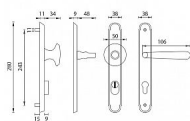

ALT - WIEN PLUS vložka 92 KL/KL NAT ZPEVNĚNÉ KOVÁNÍ

» DVEŘNÍ KOVÁNÍ » BEZPEČNOSTNÍ A OCHRANĚ » Štítové s překrytím

EAN	8584138307450
Značka	MP
Kód produktu	03751-0430

na objednávku - možná delší dodací doba

Štítová klika na vchodové a bezpečnostní dveře se zpevněným rustikálním štítem s překrytím cylindrické vložky je vyrobena z materiálů vysoké kvality - mosaz a je povrchově upravena. Rustikální štít má rozměry 38 mm x 280 mm a tloušťku 11 mm.

Kování neobsahuje pružinovou mechaniku a není vhodné do exteriéru případně do prostředí se zvýšenou vlhkostí. Je to jen na vašem rozhodnutí, jakou rozteč a jaké provedení si vyberete z naší široké nabídky. V případě, že se nemůžete rozhodnout, rádi vám poradíme a pomůžeme s výběrem.

Upozornění:

PLUS označuje překrytí cylindrické vložky.

U zpevněného kování je potřeba znát vzdálenost mezi osou kliky a osou klíče (rozteč). Standardní vzdálenost je 72, 90 nebo 92 mm. Kování s roztečí 72 a 90 mm je standardem pro tloušťku dveří od 38 mm do 50 mm. Kování s roztečí 92 mm je standardem pro tloušťku dveří od 68 mm do 78 mm.

Dostupnost sklad SEZAM :

u dodavatele

Dostupné sklad dodavatele:

sklad dodavatele

Parametry

Značka	MP
Překrytí	S překrytím
Provedení	Klika+klika
Barva	Surová mosaz
Rozteč	92