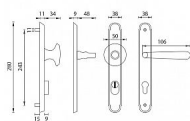

ALT - WIEN PLUS vložka 92 KL/KL NAT ZPEVNĚNÉ KOVÁNÍ

» DVEŘNÍ KOVÁNÍ » BEZPEČNOSTNÍ A OCHRANĚ » Štítové s překrytím

EAN	8584138307450
Značka	MP
Kód produktu	03751-0430

na objednávku - možná delší dodací doba

Štítová klika na vchodové a bezpečnostní dveře se zpevněným rustikálním štítem s překrytím cylindrické vložky je vyrobena z materiálů vysoké kvality - mosaz a je povrchově upravena. Rustikální štít má rozměry 38 mm x 280 mm a tloušťku 11 mm.

Upozornění:

PLUS označuje překrytí cylindrické vložky.

U zpevněného kování je potřeba znát vzdálenost mezi osou kliky a osou klíče (rozteč). Standardní vzdálenost je 72, 90 nebo 92 mm. Kování s roztečí 72 a 90 mm je standardem pro tloušťku dveří od 38 mm do 50 mm. Kování s roztečí 92 mm je standardem pro tloušťku dveří od 68 mm do 78 mm.

Dostupnost sklad SEZAM :

u dodavatele

Dostupné sklad dodavatele:

sklad dodavatele

Parametry

Značka	MP
Překrytí	S překrytím
Provedení	Klika+klika
Barva	Surová mosaz
Rozteč	92