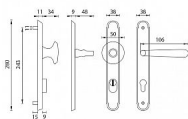

ALT - WIEN PLUS vložka 92 KO/KL NAT ZPEVNĚNÉ KOVÁNÍ

» DVEŘNÍ KOVÁNÍ » BEZPEČNOSTNÍ A OCHRANNÉ » Štítové s překrytím

EAN	8584138307481
Značka	MP
Kód produktu	03751-0432

na objednávku - možná delší dodací doba

Štítová klika na vchodové a bezpečnostní dveře se zpevněným rustikálním štítem s překrytím cylindrické vložky je vyrobena z materiálů vysoké kvality - mosaz a je povrchově upravena. Rustikální štít má rozměry 38 mm x 280 mm a tloušťku 11 mm.

Upozornění:

PLUS označuje překrytí cylindrické vložky.

U zpevněného kování je třeba znát vzdálenost mezi osou kliky a osou klíče (rozteč). Standardní vzdálenost je 72, 90 nebo 92 mm. Kování s roztečí 72 a 90 mm je standardem pro tloušťku dveří od 38 mm do 50 mm. Kování s roztečí 92 mm je standardem pro tloušťku dveří od 68 mm do 78 mm.

Dostupnost sklad SEZAM : u dodavatele
Dostupné sklad dodavatele: sklad dodavatele

Parametry

Značka	MP
Překrytí	S překrytím
Provedení	Klika+madlo
Barva	Surová mosaz
Rozteč	92