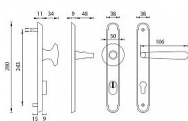

ALT - WIEN PLUS zpevněné kování klika klika Natural mosaz nelakovaná

» DVEŘNÍ KOVÁNÍ » BEZPEČNOSTNÍ A OCHRANĚ » Štítové s překrytím

Značka	MP
Kód produktu	MP03751-0426
Balení	0 ks

na objednávku - možná delší dodací doba

Štítová klika na vchodové a bezpečnostní dveře se zpevněným rustikálním štítem s překrytím cylindrické vložky je vyrobena z materiálů vysoké kvality - mosaz a je povrchově upravena. Rustikální štít má rozměry 38 mm x 280 mm a tloušťku 11 mm.

Upozornění:

PLUS označuje překrytí cylindrické vložky.

U zpevněného kování je potřeba znát vzdálenost mezi osou kliky a osou klíče (rozteč). Standardní vzdálenost je 72, 90 nebo 92 mm. Kování s roztečí 72 a 90 mm je standardem pro tloušťku dveří od 38 mm do 50 mm. Kování s roztečí 92 mm je standardem pro tloušťku dveří od 68 mm do 78 mm.