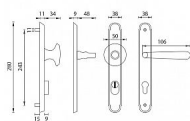

# ALT - WIEN PLUS zpevněné kování klika klika Natural mosaz nelakovaná

» DVEŘNÍ KOVÁNÍ » BEZPEČNOSTNÍ A OCHRANĚ » Štítové s překrytím

Značka	MP
Kód produktu	MP03751-0426

## na objednávku - možná delší dodací doba

Štítová klika na vchodové a bezpečnostní dveře se zpevněným rustikálním štítem s překrytím cylindrické vložky je vyrobena z materiálů vysoké kvality - mosaz a je povrchově upravena. Rustikální štít má rozměry 38 mm x 280 mm a tloušťku 11 mm.

## Upozornění:

PLUS označuje překrytí cylindrické vložky.

U zpevněného kování je potřeba znát vzdálenost mezi osou kliky a osou klíče (rozteč). Standardní vzdálenost je 72, 90 nebo 92 mm. Kování s roztečí 72 a 90 mm je standardem pro tloušťku dveří od 38 mm do 50 mm. Kování s roztečí 92 mm je standardem pro tloušťku dveří od 68 mm do 78 mm.