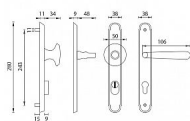

ALT - WIEN PLUS zpevněné kování klika klika Natural mosaz nelakovaná

» DVEŘNÍ KOVÁNÍ » BEZPEČNOSTNÍ A OCHRANNÉ » Štítové s překrytím

Značka	MP
Kód produktu	MP03751-0426

na objednávku - možná delší dodací doba

Štítová klika na vchodové a bezpečnostní dveře se zpevněným rustikálním štítem s překrytím cylindrické vložky je vyrobena z materiálů vysoké kvality - mosaz a je povrchově upravena. Rustikální štít má rozměry 38 mm x 280 mm a tloušťku 11 mm.

Upozornění:

PLUS označuje překrytí cylindrické vložky.

U zpevněného kování je potřeba znát vzdálenost mezi osou kliky a osou klíče (rozteč). Standardní vzdálenost je 72, 90 nebo 92 mm. Kování s roztečí 72 a 90 mm je standardem pro tloušťku dveří od 38 mm do 50 mm. Kování s roztečí 92 mm je standardem pro tloušťku dveří od 68 mm do 78 mm.