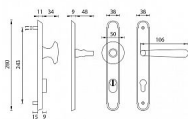

ALT - WIEN PLUS zpevněné kování klika KOULE

Natural mosaz nelakovaná

» DVEŘNÍ KOVÁNÍ » BEZPEČNOSTNÍ A OCHRANĚ » Štítové s překrytím

Značka	MP
Kód produktu	MP03751-0432
Balení	0 ks

na objednávku - možná delší dodací doba

Štítová klika na vchodové a bezpečnostní dveře se zpevněným rustikálním štítem s překrytím cylindrické vložky je vyrobena z materiálů vysoké kvality - mosaz a je povrchově upravena. Rustikální štít má rozměry 38 mm x 280 mm a tloušťku 11 mm.

Upozornění:

PLUS označuje překrytí cylindrické vložky.

U zpevněného kování je třeba znát vzdálenost mezi osou kliky a osou klíče (rozteč). Standardní vzdálenost je 72, 90 nebo 92 mm. Kování s roztečí 72 a 90 mm je standardem pro tloušťku dveří od 38 mm do 50 mm. Kování s roztečí 92 mm je standardem pro tloušťku dveří od 68 mm do 78 mm.