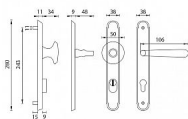

ALT - WIEN PLUS zpevněné kování klika KOULE Natural mosaz nelakovaná

» DVEŘNÍ KOVÁNÍ » BEZPEČNOSTNÍ A OCHRANĚ » Štítové s překrytím

Značka	MP
Kód produktu	MP03751-0432

na objednávku - možná delší dodací doba

Štítová klika na vchodové a bezpečnostní dveře se zpevněným rustikálním štítem s překrytím cylindrické vložky je vyrobena z materiálů vysoké kvality - mosaz a je povrchově upravena. Rustikální štít má rozměry 38 mm x 280 mm a tloušťku 11 mm.

Upozornění:

PLUS označuje překrytí cylindrické vložky. U zpevněného kování je třeba znát vzdálenost mezi osou kliky a osou klíče (rozteč). Standardní vzdálenost je 72, 90 nebo 92 mm. Kování s roztečí 72 a 90 mm je standardem pro tloušťku dveří od 38 mm do 50 mm. Kování s roztečí 92 mm je standardem pro tloušťku dveří od 68 mm do 78 mm.