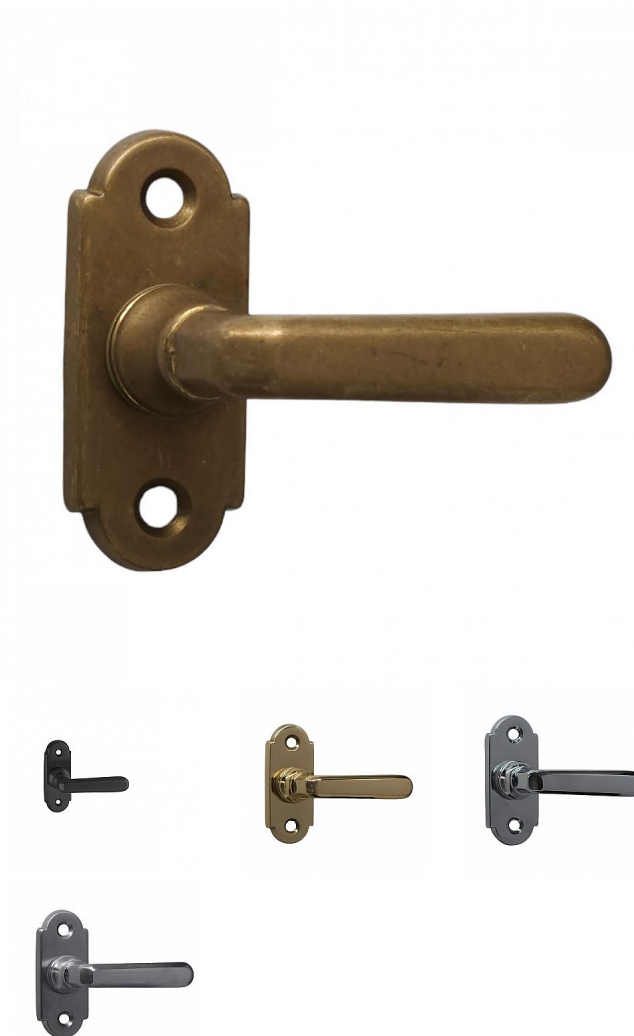

ALT WIEN půloliva malá

» OKENNÍ KOVÁNÍ » ALT WIEN/INDIVIDUAL line

Dodavatelské číslo

P06444X00N

Značka

COBRA

Kód produktu

MP03608-7250

Pokud hledáte skvělé okenní kování pro vaše dřevěná nebo špaletová okna, máme pro vás ideální řešení. Srdcem tohoto kování je prvotřídní mosaz, která dodává nejen pevnost, ale i eleganci vašim oknům. Navíc si můžete vybrat z široké škály krásných povrchových úprav, které dokonale ladí s různými designovými styly vašeho domova.

Vlastnosti produktu:

Okenní kování - dřevěná okna

Materiál: MOSAZ

Rozteče pro uchycení: 43 mm

Šířka štítu: 27 mm

Výška štítu: 63 mm

Délka rukojeti: 60 mm

Výška rukojeti: 35 mm