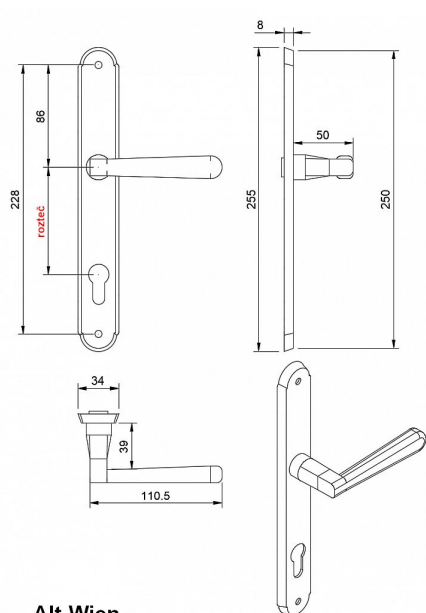

ALT WIEN štítové kování chrom matný OCS

» DVEŘNÍ KOVÁNÍ » INTERIÉROVÉ » Štítové

Alt-Wien
(interiérový)
technický diagram

COBRA
... a máte kliku!

Dodavatelské číslo

P06609X16

Značka

COBRA

Kód produktu

MP03609-0880

Specifikace: Štítové kování na pružině pro interiéry

Materiál:

- Vyrobeno z kvalitní mosazi, včetně mosazného štítu a mosazné rukojeti pro dokonalý dojem. Zajišťuje pevnost, odolnost a elegantní vzhled. Mosaz po čase reaguje na podmínky, kde je umístěna, a postupně získává patinu, což přidává jedinečný charakter a kouzlo do vašeho interiéru.

Montážní variabilita:

- Možnost montáže prošroubování skrz dveře (doporučeno pro maximální stabilitu).
- Alternativní možnost montáže pomocí vrtů do dřeva pro snadnou instalaci.

Odolnost vůči poškrábání:

Šířka dveří:

- Navrženo pro dveře o šířce 38-50 mm.

Certifikace pro spolehlivost:

- Splňuje certifikaci pro 200.000 cyklů, což zaručuje vysokou spolehlivost a dlouhou životnost.

UPOZORNĚNÍ: Při výběru štítového kování je klíčové zjistit druh zámku (PZ, BB, WC) a rozteč!