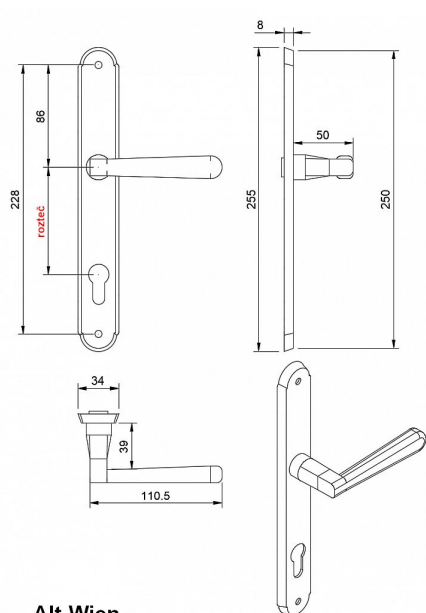

ALT WIEN štítové kování chrom matný OCS

» DVEŘNÍ KOVÁNÍ » INTERIÉROVÉ » Štítové

Alt-Wien
(interiérový)
technický diagram

COBRA
... a máte kliku!

Dodavatelské číslo

P06609X16

Značka

COBRA

Kód produktu

MP03609-0880

Specifikace: Štítové kování na pružině pro interiéry

•

Materiál:

◦ Vyrobeno z kvalitní mosazi, včetně mosazného štítu a mosazné rukojeti pro dokonalý dojem. Zajišťuje pevnost, odolnost a elegantní vzhled. Mosaz po čase reaguje na podmínky, kde je umístěna, a postupně získává patinu, což přidává jedinečný charakter a kouzlo do vašeho interiéru.

•

Montážní variabilita:

◦ Možnost montáže prošroubování skrz dveře (doporučeno pro maximální stabilitu).

◦ Alternativní možnost montáže pomocí vrtů do dřeva pro snadnou instalaci.

•

Odolnost vůči poškrábání: