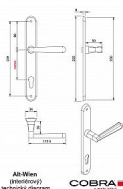

# ALT WIEN štítové kování nikl matný ONS

» DVEŘNÍ KOVÁNÍ » INTERIÉROVÉ » Štítové

Alt-Wien  
projektový  
technický náčrt  
COBRA

Dodavatelské číslo

P06606X16

Značka

COBRA

Kód produktu