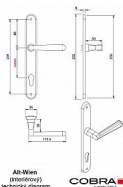

ALT WIEN štítové kování nikl matný ONS

» DVEŘNÍ KOVÁNÍ » INTERIÉROVÉ » Štítové

Alt-Wien
projektový
technický diagram

COBRA

Dodavatelské číslo

P06606X16

Značka

COBRA