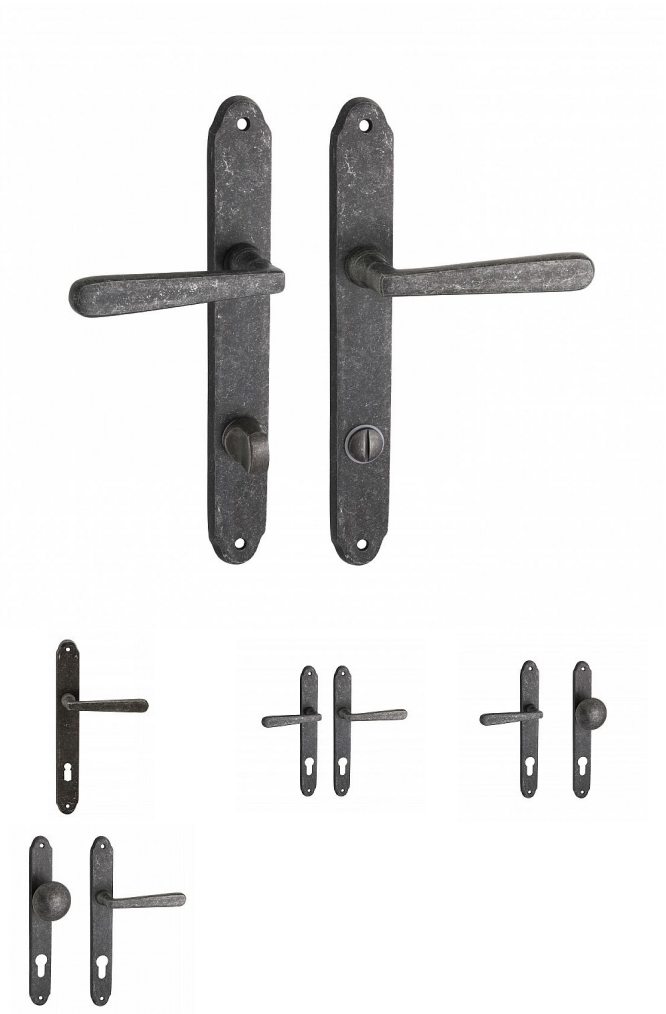

ALT-WIEN štítové kování RUSTIKAL

» DVEŘNÍ KOVÁNÍ » INTERIÉROVÉ » Štítové

Dodavatelské číslo

C0660R16

Značka

COBRA

Kód produktu

MP03608-4150

Již samotný název kliky potvrzuje charakter kování Alt Wien. Stará Vídeň, to je přeci esence rustikálního stylu plného zdobných prvků a tradiční elegance. Alt Wien Rustikal je ale zcela unikátní - jedná se o kované kování, které v sobě nese dotek skutečného kovářského řemesla. Unikátní povrch kliky je příjemný na dotek, hlavní kouzlo je ale ve vzhledu. Kovaná klika vás zkrátka nikdy nepřestane fascinovat.

Vlastnosti produktu:

Interiérové štítové kování

Rozteč: WC 90 mm

Materiál: kované

Výstupky pro uchycení: NE

Systém uchycení: prošroubováním skrz dveře

Rozměry štítu: 240 mm

Šířka štítu: 33 mm

Délka rukojeti: 107 mm

Vratná pružina/mechanismus: ANO

Součástí balení spojovací materiál pro uchycení dveřního kování

Spojovací materiál pro tloušťku dveří 40-50 mm

Dostupnost sklad SEZAM :

u dodavatele

Parametry