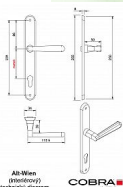

ALT WIEN štítové kování staromosaz OV

» DVEŘNÍ KOVÁNÍ » INTERIÉROVÉ » Štítové

Alt-Wien
(historický
technický náčrt)

Dodavatelské číslo	P06604X16
Značka	COBRA
Kód produktu	MP03609-0580

Specifikace: Štítové kování na pružině pro interiéry