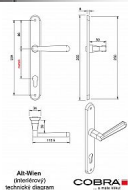

ALT WIEN vložka 72 klika knoflík levá OC

» DVEŘNÍ KOVÁNÍ » INTERIÉROVÉ » Štítové

Dodavatelské číslo	P06605X464
EAN	8590370380298
Značka	COBRA
Kód produktu	03609-0665

Specifikace: Štítové kování na pružině pro interiéry

•

Montážní variabilita:

◦ Možnost montáže prošroubování skrz dveře (doporučeno pro maximální stabilitu).
◦ Alternativní možnost montáže pomocí vrutů do dřeva pro snadnou instalaci.

•

Odolnost vůči poškrábání: