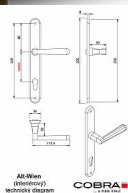

ALT WIEN vložka 72 klika knoflík levá OFS

» DVEŘNÍ KOVÁNÍ » INTERIÉROVÉ » Štítové

Dodavatelské číslo	P06607X464
EAN	8590370993931
Značka	COBRA
Kód produktu	03609-0865

Specifikace: Štítové kování na pružině pro interiéry