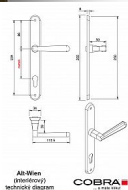

ALT WIEN vložka 72 klika knoflík levá OFS

» DVEŘNÍ KOVÁNÍ » INTERIÉROVÉ » Štitové

Dodavatelské číslo	P06607X464
EAN	8590370993931
Značka	COBRA
Kód produktu	03609-0865

Specifikace: Štitové kování na pružině pro interiéry

•

Montážní variabilita:

◦ Možnost montáže prošroubování skrz dveře (doporučeno pro maximální stabilitu).
◦ Alternativní možnost montáže pomocí vrutů do dřeva pro snadnou instalaci.

•

Odolnost vůči poškrábání: