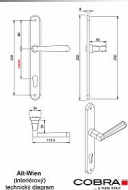

# ALT WIEN vložka 72 klika knoflík levá OLV

» DVEŘNÍ KOVÁNÍ » INTERIÉROVÉ » Štítové

Dodavatelské číslo	P06602X464
EAN	8590370985981
Značka	COBRA
Kód produktu	03609-0565