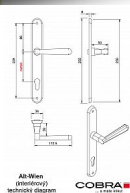

# ALT WIEN vložka 72 klika knoflík levá OLV

» DVEŘNÍ KOVÁNÍ » INTERIÉROVÉ » Štítové

Dodavatelské číslo	P06602X464
EAN	8590370985981
Značka	COBRA
Kód produktu	03609-0565