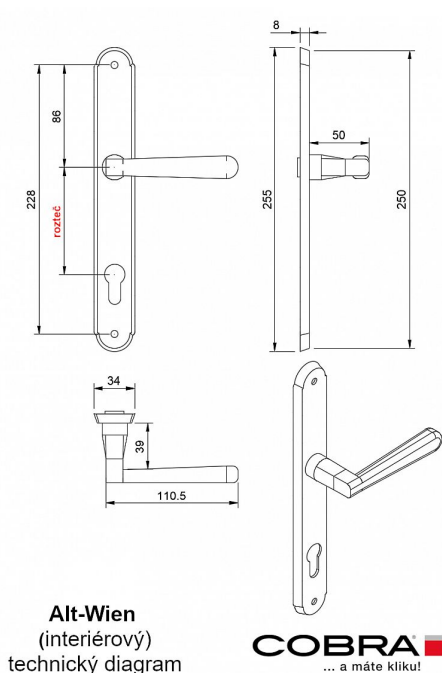

ALT WIEN vložka 72 klika knoflík levá OV

» DVEŘNÍ KOVÁNÍ » INTERIÉROVÉ » Štítové

Alt-Wien
(interiérový)
technický diagram

COBRA
... a máte kliku!

Dodavatelské číslo	P06604X464
EAN	8590370999902
Značka	COBRA
Kód produktu	03609-0615

Specifikace: Štítové kování na pružině pro interiéry

•

Materiál:

◦ Vyrobeno z kvalitní mosazi, včetně mosazného štítu a mosazné rukojeti pro dokonalý dojem. Zajišťuje pevnost, odolnost a elegantní vzhled. Mosaz po čase reaguje na podmínky, kde je umístěna, a postupně získává patinu, což přidává jedinečný charakter a kouzlo do vašeho interiéru.

•

Šířka dveří:

- Navrženo pro dveře o šířce 38-50 mm.

•

Certifikace pro spolehlivost:

◦ Splňuje certifikaci pro 200.000 cyklů, což zaručuje vysokou spolehlivost a dlouhou životnost.

UPOZORNĚNÍ: Při výběru štítového kování je klíčové zjistit druh zámku (PZ, BB, WC) a rozteč!

Dostupnost sklad SEZAM :

u dodavatele

ALT WIEN vložka 72 klika knoflík levá OV

» DVEŘNÍ KOVÁNÍ » INTERIÉROVÉ » Štítové

Parametry

Značka	COBRA
Barva	Surová mosaz
Rozteč	72
