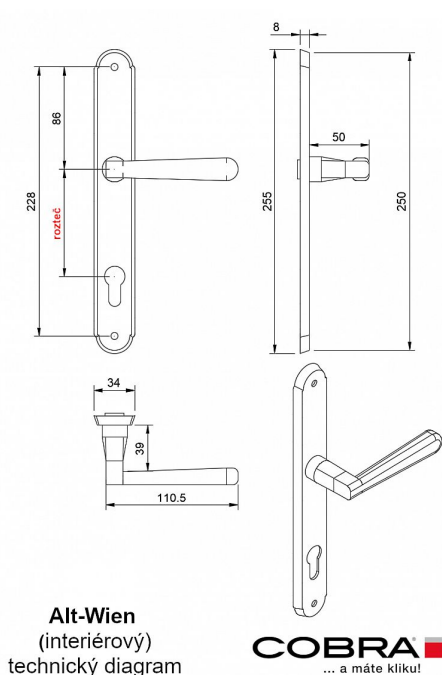

ALT WIEN vložka 72 klika knoflík levá OV

» DVEŘNÍ KOVÁNÍ » INTERIÉROVÉ » Štítové

Alt-Wien
(interiérový)
technický diagram

COBRA
... a máte kliku!

Dodavatelské číslo	P06604X464
EAN	8590370999902
Značka	COBRA
Kód produktu	03609-0615

Specifikace: Štítové kování na pružině pro interiéry

•

Materiál:

◦ Vyrobeno z kvalitní mosazi, včetně mosazného štítu a mosazné rukojeti pro dokonalý dojem. Zajišťuje pevnost, odolnost a elegantní vzhled. Mosaz po čase reaguje na podmínky, kde je umístěna, a postupně získává patinu, což přidává jedinečný charakter a kouzlo do vašeho interiéru.

•

Šířka dveří:

- Navrženo pro dveře o šířce 38-50 mm.

•

Certifikace pro spolehlivost:

◦ Splňuje certifikaci pro 200.000 cyklů, což zaručuje vysokou spolehlivost a dlouhou životnost.

UPOZORNĚNÍ: Při výběru štítového kování je klíčové zjistit druh zámku (PZ, BB, WC) a rozteč!

Dostupnost sklad SEZAM :

u dodavatele

ALT WIEN vložka 72 klika knoflík levá OV

» DVEŘNÍ KOVÁNÍ » INTERIÉROVÉ » Štítové

Parametry

Značka	COBRA
Barva	Surová mosaz
Rozteč	72
