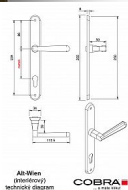

ALT WIEN vložka 72 klika knoflík pravá OFS

» DVEŘNÍ KOVÁNÍ » INTERIÉROVÉ » Štítové

Dodavatelské číslo	P06607X564
EAN	8590370993955
Značka	COBRA
Kód produktu	03609-0875

Specifikace: Štítové kování na pružině pro interiéry

•

Montážní variabilita:

◦ Možnost montáže prošroubování skrz dveře (doporučeno pro maximální stabilitu).
◦ Alternativní možnost montáže pomocí vrutů do dřeva pro snadnou instalaci.

•

Odolnost vůči poškrábání: