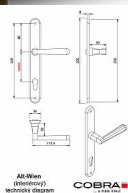

ALT WIEN vložka 72 klika knoflík pravá OFS

» DVEŘNÍ KOVÁNÍ » INTERIÉROVÉ » Štítové

Dodavatelské číslo	P06607X564
EAN	8590370993955
Značka	COBRA
Kód produktu	03609-0875

Specifikace: Štítové kování na pružině pro interiéry