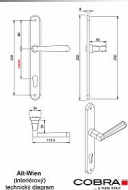

ALT WIEN vložka 72 klika knoflík pravá OLV

» DVEŘNÍ KOVÁNÍ » INTERIÉROVÉ » Štítové

Dodavatelské číslo	P06602X564
EAN	8590370980535
Značka	COBRA
Kód produktu	03609-0575

Specifikace: Štítové kování na pružině pro interiéry

•

Montážní variabilita:

◦ Možnost montáže prošroubování skrz dveře (doporučeno pro maximální stabilitu).
◦ Alternativní možnost montáže pomocí vrutů do dřeva pro snadnou instalaci.

•

Odolnost vůči poškrábání: