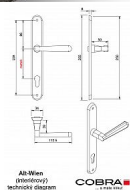

# ALT WIEN vložka 72 klika knoflík pravá ONS

» DVEŘNÍ KOVÁNÍ » INTERIÉROVÉ » Štítové

Dodavatelské číslo	P06606X564
EAN	8590370387068
Značka	COBRA
Kód produktu	03609-0825