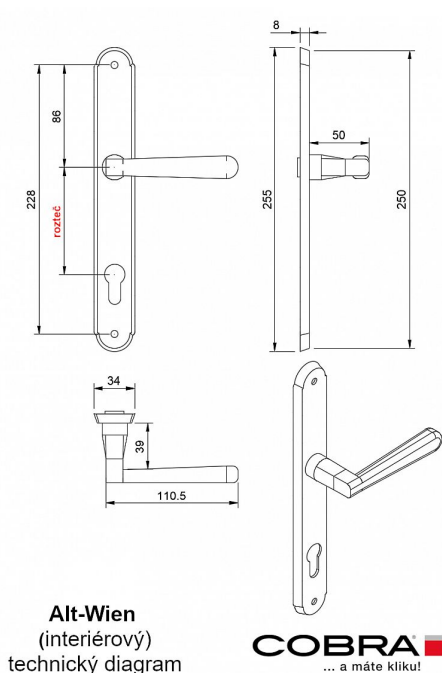

ALT WIEN vložka 72 klika knoflík pravá OV

» DVEŘNÍ KOVÁNÍ » INTERIÉROVÉ » Štítové

Dodavatelské číslo	P06604X564
EAN	8590370999926
Značka	COBRA
Kód produktu	03609-0625

Specifikace: Štítové kování na pružině pro interiéry

•

Montážní variabilita:

- Možnost montáže prošroubování skrz dveře (doporučeno pro maximální stabilitu).
- Alternativní možnost montáže pomocí vrtů do dřeva pro snadnou instalaci.

•

Odolnost vůči poškrábání:

•

Šířka dveří:

- Navrženo pro dveře o šířce 38-50 mm.

•

Certifikace pro spolehlivost:

◦ Splňuje certifikaci pro 200.000 cyklů, což zaručuje vysokou spolehlivost a dlouhou životnost.

UPOZORNĚNÍ: Při výběru štítového kování je klíčové zjistit druh zámku (PZ, BB, WC) a rozteč!

Dostupnost sklad SEZAM :
Dostupné sklad dodavatele:

u dodavatele
1,00 sd

ALT WIEN vložka 72 klika knoflík pravá OV

» DVEŘNÍ KOVÁNÍ » INTERIÉROVÉ » Štítové

Parametry

Značka	COBRA
Barva	Surová mosaz
Rozteč	72
