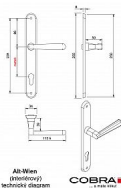

ALT-WIEN vložka 72 OC

» DVEŘNÍ KOVÁNÍ » INTERIÉROVÉ » Štítové

Dodavatelské číslo	P06605X264
EAN	8590370380274
Značka	COBRA
Kód produktu	03609-0645

Specifikace: Štítové kování na pružině pro interiéry

•

Materiál:

•

Montážní variabilita:

- Možnost montáže prošroubování skrz dveře (doporučeno pro maximální stabilitu).
- Alternativní možnost montáže pomocí vrtů do dřeva pro snadnou instalaci.

•

Odolnost vůči poškrábání: