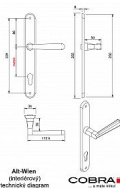

ALT-WIEN vložka 72 OC

» DVEŘNÍ KOVÁNÍ » INTERIÉROVÉ » Štítové

Dodavatelské číslo	P06605X264
EAN	8590370380274
Značka	COBRA
Kód produktu	03609-0645

Specifikace: Štítové kování na pružině pro interiéry

• Materiál: