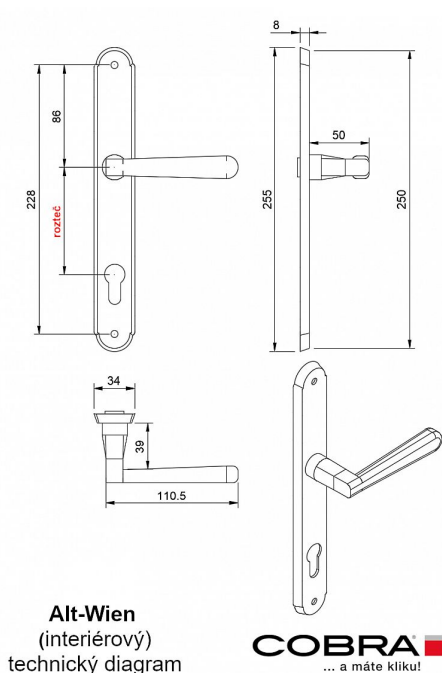

ALT-WIEN vložka 72 OCS

» DVEŘNÍ KOVÁNÍ » INTERIÉROVÉ » Štítové

Alt-Wien
(interiérový)
technický diagram

COBRA
... a máte kliku!

Dodavatelské číslo	P06609X264
EAN	8590370380342
Značka	COBRA
Kód produktu	03609-0895

Specifikace: Štítové kování na pružině pro interiéry

•

Materiál:

◦ Vyrobeno z kvalitní mosazi, včetně mosazného štítu a mosazné rukojeti pro dokonalý dojem. Zajišťuje pevnost, odolnost a elegantní vzhled. Mosaz po čase reaguje na podmínky, kde je umístěna, a postupně získává patinu, což přidává jedinečný charakter a kouzlo do vašeho interiéru.

•

Montážní variabilita:

- Možnost montáže prošroubování skrz dveře (doporučeno pro maximální stabilitu).
- Alternativní možnost montáže pomocí vrtů do dřeva pro snadnou instalaci.

•

Odolnost vůči poškrábání:

•

Šířka dveří:

- Navrženo pro dveře o šířce 38-50 mm.

•

Certifikace pro spolehlivost:

◦ Splňuje certifikaci pro 200.000 cyklů, což zaručuje vysokou spolehlivost a dlouhou životnost.

UPOZORNĚNÍ: Při výběru štítového kování je klíčové zjistit druh zámku (PZ, BB, WC) a rozteč!