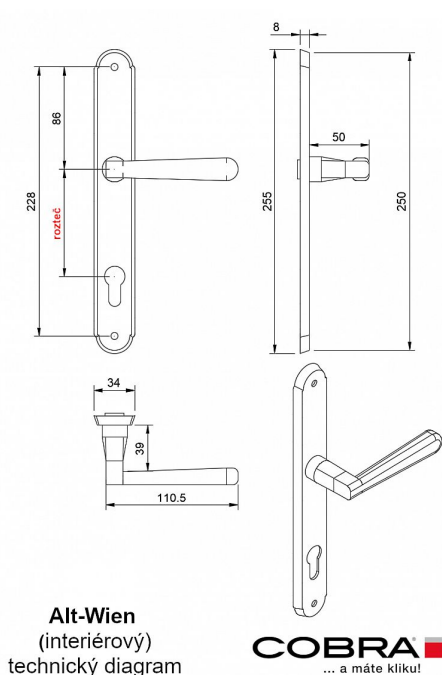

ALT-WIEN vložka 72 OCS

» DVEŘNÍ KOVÁNÍ » INTERIÉROVÉ » Štítové

Alt-Wien
(interiérový)
technický diagram

COBRA
... a máte kliku!

Dodavatelské číslo	P06609X264
EAN	8590370380342
Značka	COBRA
Kód produktu	03609-0895

Specifikace: Štítové kování na pružině pro interiéry

•

Materiál:

◦ Vyrobeno z kvalitní mosazi, včetně mosazného štítu a mosazné rukojeti pro dokonalý dojem. Zajišťuje pevnost, odolnost a elegantní vzhled. Mosaz po čase reaguje na podmínky, kde je umístěna, a postupně získává patinu, což přidává jedinečný charakter a kouzlo do vašeho interiéru.

•

Montážní variabilita:

- Možnost montáže prošroubování skrz dveře (doporučeno pro maximální stabilitu).
- Alternativní možnost montáže pomocí vrtů do dřeva pro snadnou instalaci.

•

Odolnost vůči poškrábání:

•

Šířka dveří:

- Navrženo pro dveře o šířce 38-50 mm.

•

Certifikace pro spolehlivost:

◦ Splňuje certifikaci pro 200.000 cyklů, což zaručuje vysokou spolehlivost a dlouhou životnost.

UPOZORNĚNÍ: Při výběru štítového kování je klíčové zjistit druh zámku (PZ, BB, WC) a rozteč!