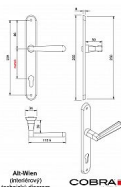

ALT-WIEN vložka 72 OFS

» DVEŘNÍ KOVÁNÍ » INTERIÉROVÉ » Štítové

Dodavatelské číslo	P06607X264
EAN	8590370974015
Značka	COBRA
Kód produktu	03609-0845

Specifikace: Štítové kování na pružině pro interiéry

•

Materiál: