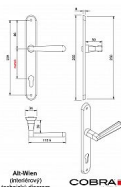

ALT-WIEN vložka 72 OLV

» DVEŘNÍ KOVÁNÍ » INTERIÉROVÉ » Štítové

Dodavatelské číslo	P06602X264
EAN	8590370144098
Značka	COBRA
Kód produktu	03609-0545

Specifikace: Štítové kování na pružině pro interiéry

•

Materiál: