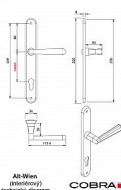

ALT-WIEN vložka 72 ONS

» DVEŘNÍ KOVÁNÍ » INTERIÉROVÉ » Štítové

Dodavatelské číslo	P06606X264
EAN	8590370387020
Značka	COBRA
Kód produktu	03609-0795

Specifikace: Štítové kování na pružině pro interiéry

•

Materiál: