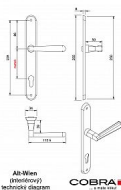

ALT-WIEN vložka 72 ONS

» DVEŘNÍ KOVÁNÍ » INTERIÉROVÉ » Štítové

Dodavatelské číslo	P06606X264
EAN	8590370387020
Značka	COBRA
Kód produktu	03609-0795

Specifikace: Štítové kování na pružině pro interiéry

Materiál:

- Vyrobeno z kvalitní mosazi, včetně mosazného štítu a mosazné rukojeti pro dokonalý dojem. Zajišťuje pevnost, odolnost a elegantní vzhled. Mosaz po čase reaguje na podmínky, kde je umístěna, a postupně získává patinu, což přidává jedinečný charakter a kouzlo do vašeho interiéru.

Montážní variabilita:

- Možnost montáže prošroubování skrz dveře (doporučeno pro maximální stabilitu).
- Alternativní možnost montáže pomocí vrtů do dřeva pro snadnou instalaci.

Odolnost vůči poškrábání:

- Kování je navrženo s ohledem na odolnost vůči poškrábání, udržuje estetický vzhled.

Vhodné do objektů se střední frekvencí intenzivního používání:

- Ideální volba pro byt, dům, kancelář, restaurace apod.
- Kování není vhodné do extrémně frekventovaného prostředí, jako jsou velká nákupní centra, letiště nebo podobná prostředí s intenzivním a nepřetržitým používáním.
- Doporučujeme pro prostředí s průměrnou frekvencí otevírání dveří.

Šířka dveří:

- Navrženo pro dveře o šířce 38-50 mm.

Certifikace pro spolehlivost:

- Splňuje certifikaci pro 200.000 cyklů, což zaručuje vysokou spolehlivost a dlouhou životnost.

UPOZORNĚNÍ: Při výběru štítového kování je klíčové zjistit druh zámku (PZ, BB, WC) a rozteč!

Dostupnost sklad SEZAM :
Dostupné sklad dodavatele:

u dodavatele
1,00 sd