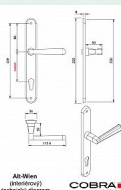

ALT-WIEN vložka 72 OV

» DVEŘNÍ KOVÁNÍ » INTERIÉROVÉ » Štítové

Dodavatelské číslo	P06604X264
EAN	8590370999681
Značka	COBRA
Kód produktu	03609-0595

Specifikace: Štítové kování na pružině pro interiéry

•

Materiál: