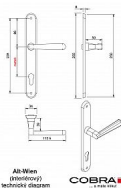

ALT-WIEN vložka 72 OV

» DVEŘNÍ KOVÁNÍ » INTERIÉROVÉ » Štítové

Dodavatelské číslo	P06604X264
EAN	8590370999681
Značka	COBRA
Kód produktu	03609-0595

Specifikace: Štítové kování na pružině pro interiéry

Materiál:

Montážní variabilita:

- Možnost montáže prošroubování skrz dveře (doporučeno pro maximální stabilitu).
- Alternativní možnost montáže pomocí vrtů do dřeva pro snadnou instalaci.

Odolnost vůči poškrábání: