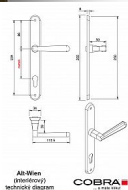

ALT WIEN vložka 90 klika knoflík levá OFS

» DVEŘNÍ KOVÁNÍ » INTERIÉROVÉ » Štítové

Dodavatelské číslo	P06607X46
EAN	8590370993924
Značka	COBRA
Kód produktu	03609-0860

Specifikace: Štítové kování na pružině pro interiéry

•

Montážní variabilita:

◦ Možnost montáže prošroubování skrz dveře (doporučeno pro maximální stabilitu).
◦ Alternativní možnost montáže pomocí vrutů do dřeva pro snadnou instalaci.

•

Odolnost vůči poškrábání: