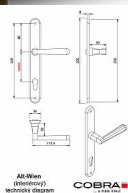

ALT WIEN vložka 90 klika knoflík levá OFS

» DVEŘNÍ KOVÁNÍ » INTERIÉROVÉ » Štítové

Dodavatelské číslo	P06607X46
EAN	8590370993924
Značka	COBRA
Kód produktu	03609-0860

Specifikace: Štítové kování na pružině pro interiéry