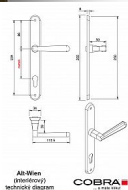

# ALT WIEN vložka 90 klika knoflík levá OFS

» DVEŘNÍ KOVÁNÍ » INTERIÉROVÉ » Štítové

Dodavatelské číslo	P06607X46
EAN	8590370993924
Značka	COBRA
Kód produktu	03609-0860