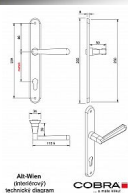

ALT WIEN vložka 90 klika knoflík levá OLV

» DVEŘNÍ KOVÁNÍ » INTERIÉROVÉ » Štítové

Dodavatelské číslo	P06602X46
EAN	8590370980788
Značka	COBRA
Kód produktu	03609-0560

Specifikace: Štítové kování na pružině pro interiéry