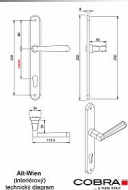

# ALT WIEN vložka 90 klika knoflík levá OLV

» DVEŘNÍ KOVÁNÍ » INTERIÉROVÉ » Štítové

Dodavatelské číslo	P06602X46
EAN	8590370980788
Značka	COBRA
Kód produktu	03609-0560