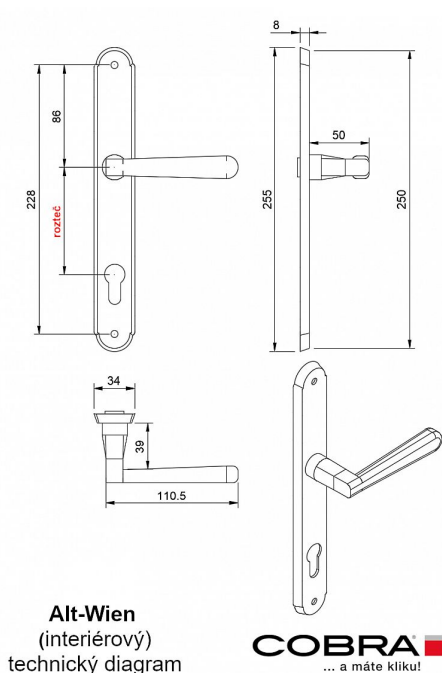

ALT WIEN vložka 90 klika knoflík levá OV

» DVEŘNÍ KOVÁNÍ » INTERIÉROVÉ » Štítové

Alt-Wien
(interiérový)
technický diagram

COBRA
... a máte kliku!

Dodavatelské číslo	P06604X46
EAN	8590370999896
Značka	COBRA
Kód produktu	03609-0610

Specifikace: Štítové kování na pružině pro interiéry

•

Materiál:

◦ Vyrobeno z kvalitní mosazi, včetně mosazného štítu a mosazné rukojeti pro dokonalý dojem. Zajišťuje pevnost, odolnost a elegantní vzhled. Mosaz po čase reaguje na podmínky, kde je umístěna, a postupně získává patinu, což přidává jedinečný charakter a kouzlo do vašeho interiéru.

•

Šířka dveří:

- Navrženo pro dveře o šířce 38-50 mm.

•

Certifikace pro spolehlivost:

◦ Splňuje certifikaci pro 200.000 cyklů, což zaručuje vysokou spolehlivost a dlouhou životnost.

UPOZORNĚNÍ: Při výběru štítového kování je klíčové zjistit druh zámku (PZ, BB, WC) a rozteč!

Dostupnost sklad SEZAM :
Dostupné sklad dodavatele:

u dodavatele
1,00 sd

ALT WIEN vložka 90 klika knoflík levá OV

» DVEŘNÍ KOVÁNÍ » INTERIÉROVÉ » Štítové

Parametry

Značka	COBRA
Barva	Surová mosaz
Rozteč	90
