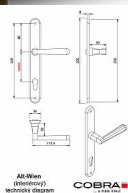

# ALT WIEN vložka 90 klika knoflík pravá OFS

» DVEŘNÍ KOVÁNÍ » INTERIÉROVÉ » Štítové

Dodavatelské číslo	P06607X56
EAN	8590370993948
Značka	COBRA
Kód produktu	03609-0870