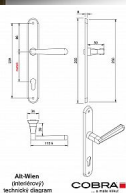

ALT WIEN vložka 90 klika knoflík pravá OFS

» DVEŘNÍ KOVÁNÍ » INTERIÉROVÉ » Štítové

Dodavatelské číslo	P06607X56
EAN	8590370993948
Značka	COBRA
Kód produktu	03609-0870

Specifikace: Štítové kování na pružině pro interiéry