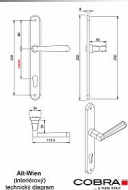

# ALT WIEN vložka 90 klika knoflík pravá OLV

» DVEŘNÍ KOVÁNÍ » INTERIÉROVÉ » Štítové

Dodavatelské číslo	P06602X56
EAN	8590370980795
Značka	COBRA
Kód produktu	03609-0570