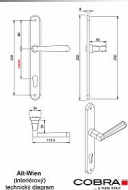

ALT WIEN vložka 90 klika knoflík pravá OLV

» DVEŘNÍ KOVÁNÍ » INTERIÉROVÉ » Štítové

Dodavatelské číslo	P06602X56
EAN	8590370980795
Značka	COBRA
Kód produktu	03609-0570

Specifikace: Štítové kování na pružině pro interiéry

•

Montážní variabilita:

◦ Možnost montáže prošroubování skrz dveře (doporučeno pro maximální stabilitu).
◦ Alternativní možnost montáže pomocí vrutů do dřeva pro snadnou instalaci.

•

Odolnost vůči poškrábání: