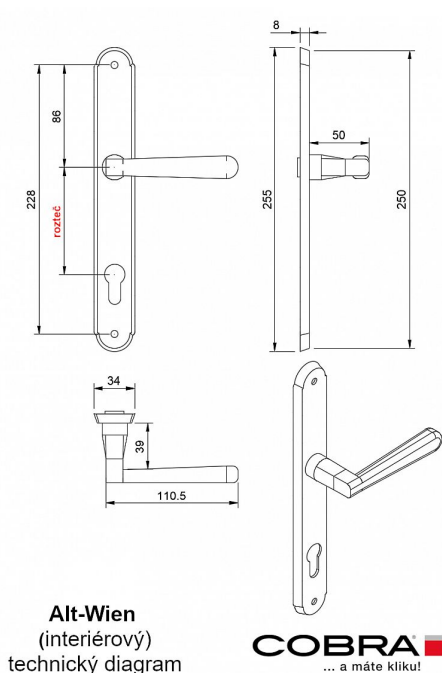

# ALT WIEN vložka 90 klika knoflík pravá OV

» DVEŘNÍ KOVÁNÍ » INTERIÉROVÉ » Štítové

Alt-Wien  
(interiérový)  
technický diagram

**COBRA**  
... a máte kliku!

Dodavatelské číslo	P06604X56
EAN	8590370999919
Značka	COBRA
Kód produktu	03609-0620

## Specifikace: Štítové kování na pružině pro interiéry

•

### Šířka dveří:

- Navrženo pro dveře o šířce 38-50 mm.

•

## Parametry

Značka	COBRA
Barva	Surová mosaz
Rozteč	90

---