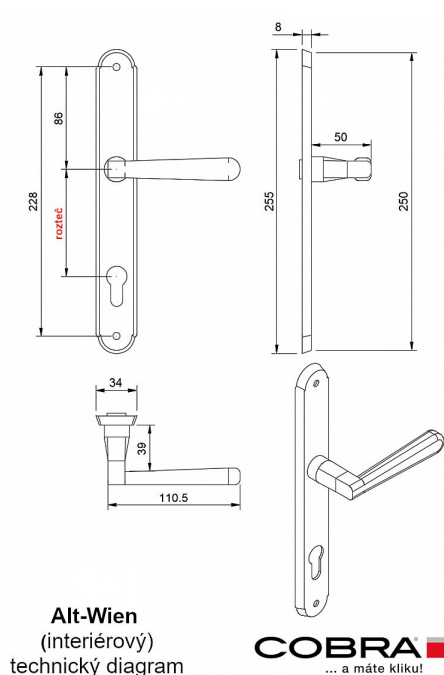

ALT WIEN vložka 90 klika knoflík pravá OV

» DVEŘNÍ KOVÁNÍ » INTERIÉROVÉ » Štítové

Alt-Wien
(interiérový)
technický diagram

COBRA
... a máte kliku!

Dodavatelské číslo	P06604X56
EAN	8590370999919
Značka	COBRA
Kód produktu	03609-0620

Specifikace: Štítové kování na pružině pro interiéry

•

Materiál:

◦ Vyrobeno z kvalitní mosazi, včetně mosazného štítu a mosazné rukojeti pro dokonalý dojem. Zajišťuje pevnost, odolnost a elegantní vzhled. Mosaz po čase reaguje na podmínky, kde je umístěna, a postupně získává patinu, což přidává jedinečný charakter a kouzlo do vašeho interiéru.

•

Šířka dveří:

- Navrženo pro dveře o šířce 38-50 mm.

•

Certifikace pro spolehlivost:

◦ Splňuje certifikaci pro 200.000 cyklů, což zaručuje vysokou spolehlivost a dlouhou životnost.

UPOZORNĚNÍ: Při výběru štítového kování je klíčové zjistit druh zámku (PZ, BB, WC) a rozteč!

Dostupnost sklad SEZAM :
Dostupné sklad dodavatele:

u dodavatele
1,00 sd

ALT WIEN vložka 90 klika knoflík pravá OV

» DVEŘNÍ KOVÁNÍ » INTERIÉROVÉ » Štítové

Parametry

Značka	COBRA
Barva	Surová mosaz
Rozteč	90
