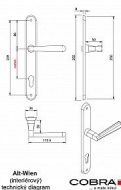

ALT-WIEN vložka 90 OC

» DVEŘNÍ KOVÁNÍ » INTERIÉROVÉ » Štítové

Dodavatelské číslo	P06605X26
EAN	8590370380021
Značka	COBRA
Kód produktu	03609-0640

Specifikace: Štítové kování na pružině pro interiéry

•

Materiál: