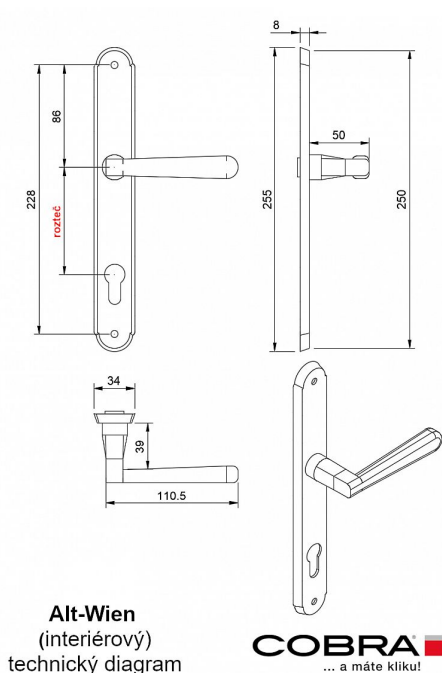

ALT-WIEN vložka 90 OCS

» DVEŘNÍ KOVÁNÍ » INTERIÉROVÉ » Štítové

Alt-Wien
(interiérový)
technický diagram

COBRA
... a máte kliku!

Dodavatelské číslo	P06609X26
EAN	8590370382209
Značka	COBRA
Kód produktu	03609-0890

Specifikace: Štítové kování na pružině pro interiéry

•

Materiál:

◦ Vyrobeno z kvalitní mosazi, včetně mosazného štítu a mosazné rukojeti pro dokonalý dojem. Zajišťuje pevnost, odolnost a elegantní vzhled. Mosaz po čase reaguje na podmínky, kde je umístěna, a postupně získává patinu, což přidává jedinečný charakter a kouzlo do vašeho interiéru.

•

Montážní variabilita:

- Možnost montáže prošroubování skrz dveře (doporučeno pro maximální stabilitu).
- Alternativní možnost montáže pomocí vrtů do dřeva pro snadnou instalaci.

•

Odolnost vůči poškrábání:

•

Šířka dveří:

- Navrženo pro dveře o šířce 38-50 mm.

•

Certifikace pro spolehlivost:

◦ Splňuje certifikaci pro 200.000 cyklů, což zaručuje vysokou spolehlivost a dlouhou životnost.

UPOZORNĚNÍ: Při výběru štítového kování je klíčové zjistit druh zámku (PZ, BB, WC) a rozteč!