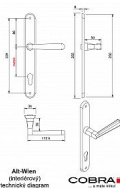

ALT-WIEN vložka 90 OFS

» DVEŘNÍ KOVÁNÍ » INTERIÉROVÉ » Štítové

Dodavatelské číslo	P06607X26
EAN	8590370976750
Značka	COBRA
Kód produktu	03609-0840

Specifikace: Štítové kování na pružině pro interiéry

•

Materiál: