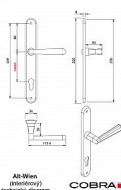

ALT-WIEN vložka 90 ONS

» DVEŘNÍ KOVÁNÍ » INTERIÉROVÉ » Štítové

Dodavatelské číslo	P06606X26
EAN	8590370387013
Značka	COBRA
Kód produktu	03609-0790

Specifikace: Štítové kování na pružině pro interiéry

•

Materiál: