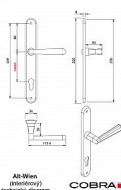

# ALT-WIEN vložka 90 ONS

» DVEŘNÍ KOVÁNÍ » INTERIÉROVÉ » Štítové

Dodavatelské číslo	P06606X26
EAN	8590370387013
Značka	COBRA
Kód produktu	03609-0790