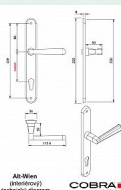

ALT-WIEN vložka 90 OV

» DVEŘNÍ KOVÁNÍ » INTERIÉROVÉ » Štítové

Dodavatelské číslo	P06604X26
EAN	8590370999827
Značka	COBRA
Kód produktu	03609-0590

Specifikace: Štítové kování na pružině pro interiéry

•

Materiál: