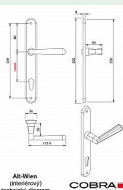

ALT-WIEN vložka 90 OV

» DVEŘNÍ KOVÁNÍ » INTERIÉROVÉ » Štítové

Dodavatelské číslo	P06604X26
EAN	8590370999827
Značka	COBRA
Kód produktu	03609-0590

Specifikace: Štítové kování na pružině pro interiéry

•

Materiál: