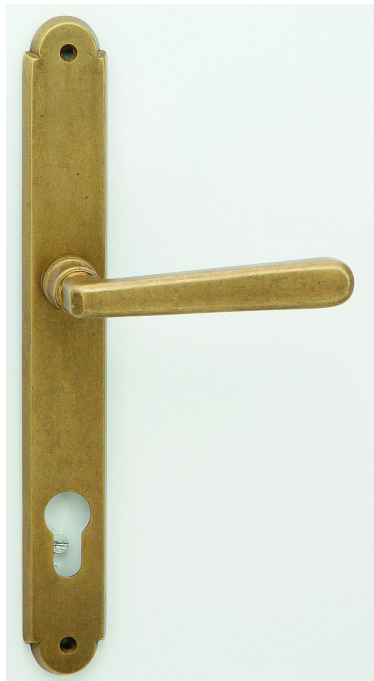

ALT-WIEN vložka 90 OV

» DVEŘNÍ KOVÁNÍ » INTERIÉROVÉ » Štítové

| | |
|--------------------|---------------|
| Dodavatelské číslo | P06604X26 |
| EAN | 8590370999827 |
| Značka | COBRA |
| Kód produktu | 03609-0590 |
| Balení | 0 ks |

Specifikace: Štítové kování na pružině pro interiéry

•

Materiál:

◦ Vyrobeno z kvalitní mosazi, včetně mosazného štítu a mosazné rukojeti pro dokonalý dojem. Zajišťuje pevnost, odolnost a elegantní vzhled. Mosaz po čase reaguje na podmínky, kde je umístěna, a postupně získává patinu, což přidává jedinečný charakter a kouzlo do vašeho interiéru.

Parametry

| | |
|--------|--------------|
| Značka | COBRA |
| Barva | Surová mosaz |
| Rozteč | 90 |