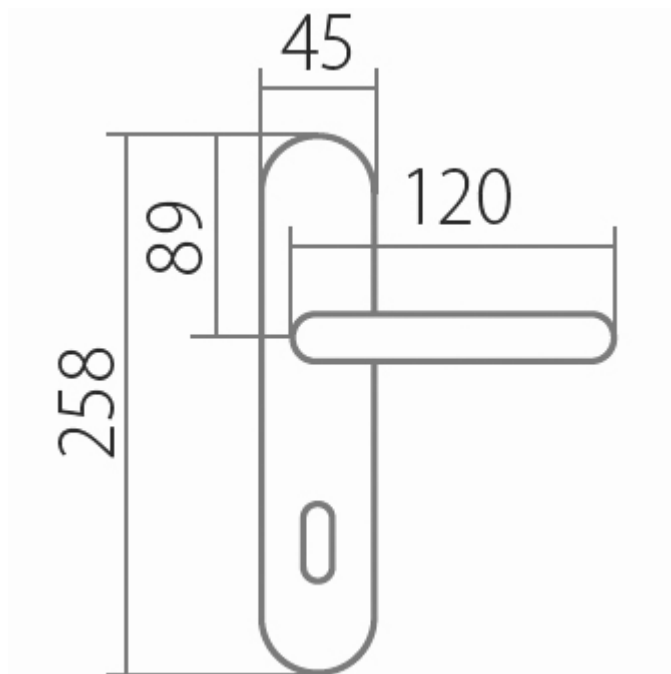

AMADEUS BA 1360 BB/A 72mm

» DVEŘNÍ KOVÁNÍ » INTERIÉROVÉ » Štítové

Dodavatelské číslo	HS100107
Značka	TWIN
Kód produktu	03800-4590

Povrch:

A - mosaz lesklá

ABR- mosaz patina (bronz)

Provedení:

BB - na obyčejný klíč

PZ - na cylindrickou vložku (např. FAB)

WC - s WC kličkou

KPZL - klika - koule, klika směřuje vlevo

KPZR - klika - koule, klika směřuje vpravo

**Harmonie tvaru ve spojitosti s rokokovými prvky
Vás přenesou zpět do dob dávno minulých.**

[prohlášení o shodě](#)

[\(vysvětlení klasifikační tabulky\)](#)

Rozměry:

Dostupnost sklad SEZAM :

u dodavatele

AMADEUS BA 1360 BB/A 72mm

» DVEŘNÍ KOVÁNÍ » INTERIÉROVÉ » Štítové

Parametry

Značka	TWIN
Barva	Mosaz lesk
Rozteč	72
