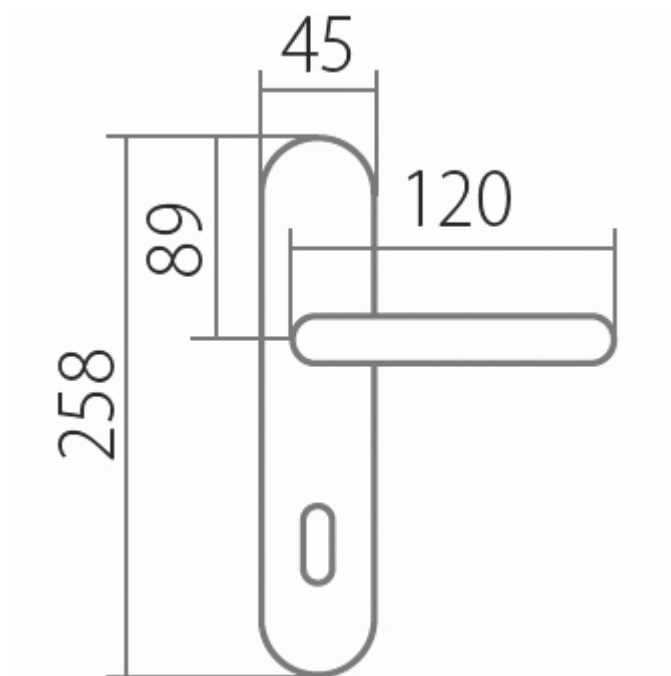

AMADEUS BA 1360 BB/A 72mm

» DVEŘNÍ KOVÁNÍ » INTERIÉROVÉ » Štítové

Dodavatelské číslo	HS100107
Značka	TWIN
Kód produktu	03800-4590

Povrch:

A - mosaz lesklá

ABR- mosaz patina (bronz)

Provedení:

BB - na obyčejný klíč

PZ - na cylindrickou vložku (např. FAB)

WC - s WC kličkou

KPZL - klika - koule, klika směřuje vlevo

KPZR - klika - koule, klika směřuje vpravo

**Harmonie tvaru ve spojitosti s rokokovými prvky
Vás přenesou zpět do dob dávno minulých.**

[prohlášení o shodě](#)

[\(vysvětlení klasifikační tabulky\)](#)

Rozměry:

Dostupnost sklad SEZAM :

u dodavatele

AMADEUS BA 1360 BB/A 72mm

» DVEŘNÍ KOVÁNÍ » INTERIÉROVÉ » Štítové

Parametry

Značka	TWIN
Barva	Mosaz lesk
Rozteč	72
