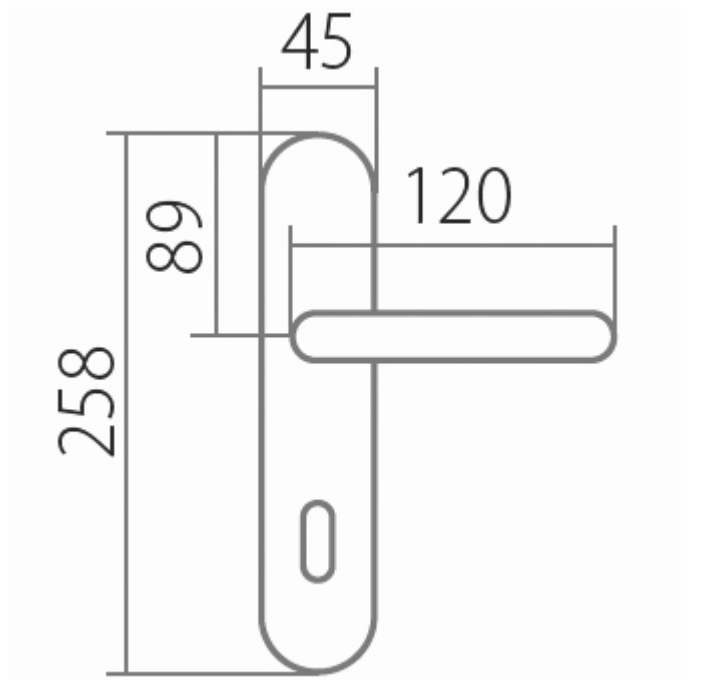

AMADEUS BA 1360 BB/A 72mm

» DVEŘNÍ KOVÁNÍ » INTERIÉROVÉ » Štítové

Dodavatelské číslo	HS100107
Značka	TWIN
Kód produktu	03800-4590
Balení	0 ks

Povrch:

A - mosaz lesklá

ABR- mosaz patina (bronz)

Provedení:

BB - na obyčejný klíč

PZ - na cylindrickou vložku (např. FAB)

WC - s WC kličkou

KPZL - klika - koule, klika směřuje vlevo

KPZR - klika - koule, klika směřuje vpravo

**Harmonie tvaru ve spojitosti s rokokovými prvky
Vás přenesou zpět do dob dávno minulých.**

[prohlášení o shodě](#)

[\(vysvětlení klasifikační tabulky\)](#)

Rozměry:

Dostupnost na hlavním skladě:

skladem u dodavatele

Dostupné množství u dodavatele:

skladem

AMADEUS BA 1360 BB/A 72mm

» DVEŘNÍ KOVÁNÍ » INTERIÉROVÉ » Štítové

Parametry

Značka	TWIN
Barva	Mosaz lesk
Rozteč	72
