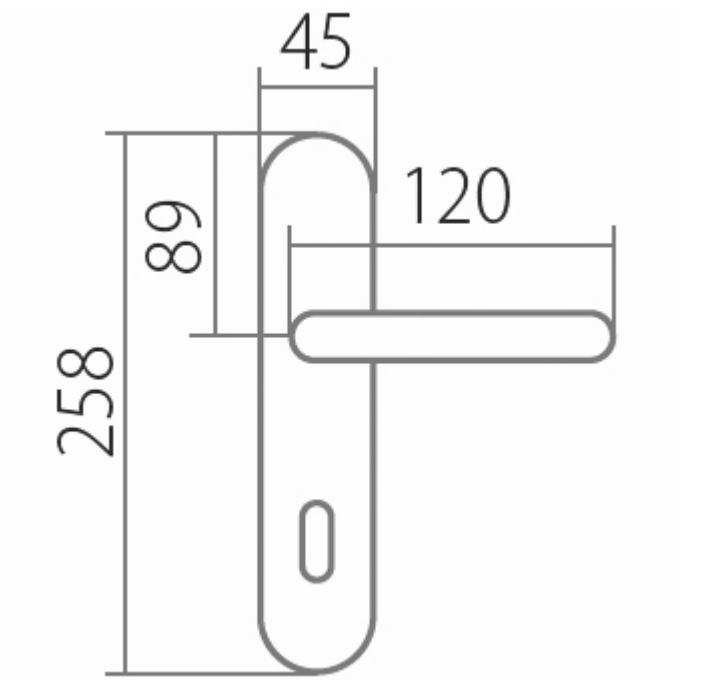

AMADEUS BA 1360 BB/A 90mm

» DVEŘNÍ KOVÁNÍ » INTERIÉROVÉ » Štítové

Dodavatelské číslo	HS100092
Značka	TWIN
Kód produktu	03800-4595
Balení	0 ks

Povrch:

A - mosaz lesklá

ABR- mosaz patina (bronz)

Provedení:

BB - na obyčejný klíč

PZ - na cylindrickou vložku (např. FAB)

WC - s WC kličkou

KPZL - klika - koule, klika směřuje vlevo

KPZR - klika - koule, klika směřuje vpravo

**Harmonie tvaru ve spojitosti s rokokovými prvky
Vás přenesou zpět do dob dávno minulých.**

[prohlášení o shodě](#)

[\(vysvětlení klasifikační tabulky\)](#)

Rozměry:

Dostupnost na hlavním skladě:

skladem u dodavatele

Dostupné množství u dodavatele:

skladem

AMADEUS BA 1360 BB/A 90mm

» DVEŘNÍ KOVÁNÍ » INTERIÉROVÉ » Štítové

Parametry

Značka	TWIN
Barva	Mosaz lesk
Rozteč	90
