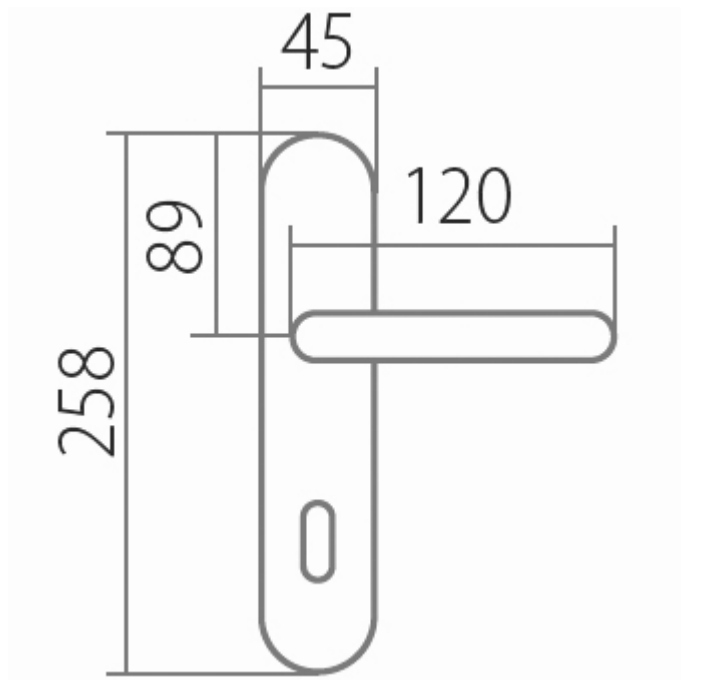

Dodavatelské číslo	HS100092
Značka	TWIN
Kód produktu	03800-4595
Balení	0 ks

Povrch:

A - mosaz lesklá

ABR- mosaz patina (bronz)

Provedení:

BB - na obyčejný klíč

PZ - na cylindrickou vložku (např. FAB)

WC - s WC kličkou

KPZL - klika - koule, klika směřuje vlevo

KPZR - klika - koule, klika směřuje vpravo

**Harmonie tvaru ve spojitosti s rokokovými prvky
Vás přenesou zpět do dob dávno minulých.**

[prohlášení o shodě](#)

[(vysvětlení klasifikační tabulky)](#)

Rozměry: