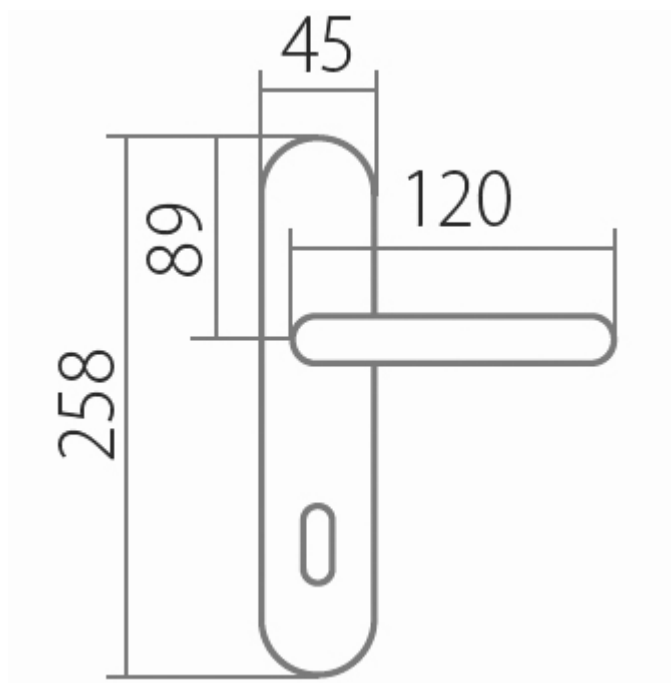

AMADEUS BA 1360 BB/A 90mm

» DVEŘNÍ KOVÁNÍ » INTERIÉROVÉ » Štítové

Dodavatelské číslo	HS100092
Značka	TWIN
Kód produktu	03800-4595

Povrch:

A - mosaz lesklá

ABR- mosaz patina (bronz)

Provedení:

BB - na obyčejný klíč

PZ - na cylindrickou vložku (např. FAB)

WC - s WC kličkou

KPZL - klika - koule, klika směřuje vlevo

KPZR - klika - koule, klika směřuje vpravo

**Harmonie tvaru ve spojitosti s rokokovými prvky
Vás přenesou zpět do dob dávno minulých.**

[prohlášení o shodě](#)

[\(vysvětlení klasifikační tabulky\)](#)

Rozměry:

Dostupnost sklad SEZAM :

u dodavatele

Dostupné sklad dodavatele:

9,00 sd

AMADEUS BA 1360 BB/A 90mm

» DVEŘNÍ KOVÁNÍ » INTERIÉROVÉ » Štítové

Parametry

Značka	TWIN
Barva	Mosaz lesk
Rozteč	90
