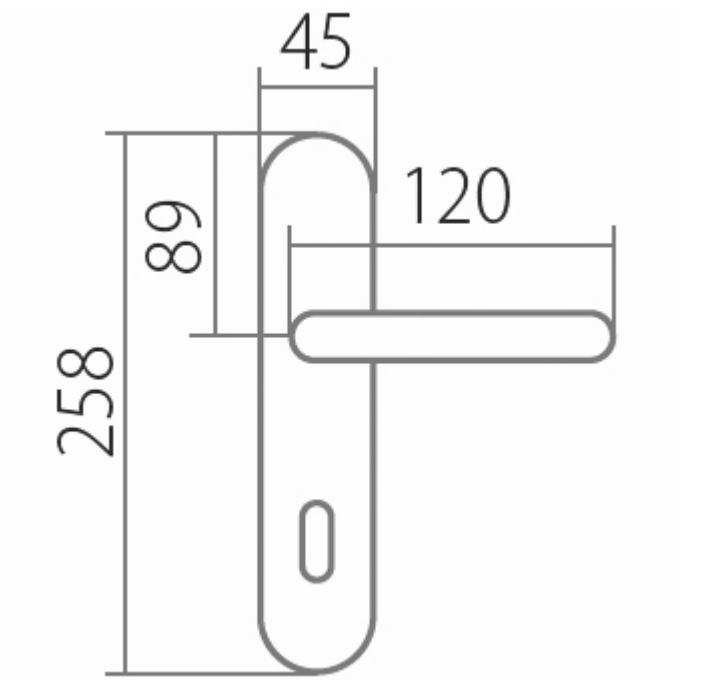

AMADEUS BA 1360 BB/ABR 72mm

» DVEŘNÍ KOVÁNÍ » INTERIÉROVÉ » Štítové

Dodavatelské číslo	HS104790
Značka	TWIN
Kód produktu	03800-4600
Balení	0 ks

Povrch:

A - mosaz lesklá

ABR- mosaz patina (bronz)

Provedení:

BB - na obyčejný klíč

PZ - na cylindrickou vložku (např. FAB)

WC - s WC kličkou

KPZL - klika - koule, klika směřuje vlevo

KPZR - klika - koule, klika směřuje vpravo

**Harmonie tvaru ve spojitosti s rokokovými prvky
Vás přenesou zpět do dob dávno minulých.**

[prohlášení o shodě](#)

[\(vysvětlení klasifikační tabulky\)](#)

Rozměry:

Dostupnost na hlavním skladě:

Dostupné množství u dodavatele:

skladem u dodavatele

více než 10 ks

AMADEUS BA 1360 BB/ABR 72mm

» DVEŘNÍ KOVÁNÍ » INTERIÉROVÉ » Štítové

Parametry

Značka	TWIN
Barva	Bronz, F4 bronz elox
Rozteč	72
