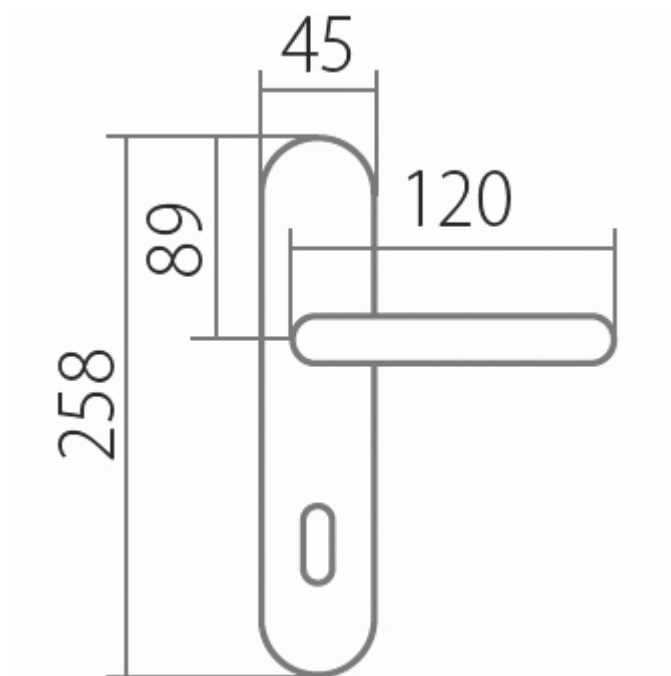

AMADEUS BA 1360 BB/ABR 72mm

» DVEŘNÍ KOVÁNÍ » INTERIÉROVÉ » Štítové

Dodavatelské číslo	HS104790
Značka	TWIN
Kód produktu	03800-4600

Povrch:

A - mosaz lesklá

ABR- mosaz patina (bronz)

Provedení:

BB - na obyčejný klíč

PZ - na cylindrickou vložku (např. FAB)

WC - s WC kličkou

KPZL - klika - koule, klika směřuje vlevo

KPZR - klika - koule, klika směřuje vpravo

**Harmonie tvaru ve spojitosti s rokokovými prvky
Vás přenesou zpět do dob dávno minulých.**

[prohlášení o shodě](#)

[\(vysvětlení klasifikační tabulky\)](#)

Rozměry:

Dostupnost sklad SEZAM :

u dodavatele

AMADEUS BA 1360 BB/ABR 72mm

» DVEŘNÍ KOVÁNÍ » INTERIÉROVÉ » Štítové

Parametry

Značka	TWIN
Barva	Bronz, F4 bronz elox
Rozteč	72
