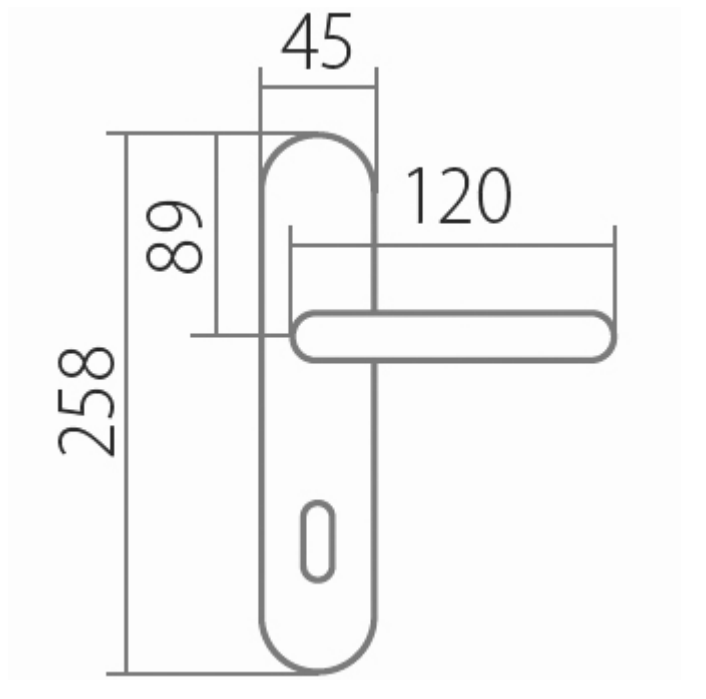

AMADEUS BA 1360 BB/ABR 90mm

» DVEŘNÍ KOVÁNÍ » INTERIÉROVÉ » Štítové

Dodavatelské číslo	HS104901
Značka	TWIN
Kód produktu	03800-4605
Balení	0 ks

Povrch:

A - mosaz lesklá

ABR- mosaz patina (bronz)

Provedení:

BB - na obyčejný klíč

PZ - na cylindrickou vložku (např. FAB)

WC - s WC kličkou

KPZL - klika - koule, klika směřuje vlevo

KPZR - klika - koule, klika směřuje vpravo

**Harmonie tvaru ve spojitosti s rokokovými prvky
Vás přenesou zpět do dob dávno minulých.**

[prohlášení o shodě](#)

[\(vysvětlení klasifikační tabulky\)](#)

Rozměry:

Dostupnost na hlavním skladě:

skladem u dodavatele

Dostupné množství u dodavatele:

skladem

AMADEUS BA 1360 BB/ABR 90mm

» DVEŘNÍ KOVÁNÍ » INTERIÉROVÉ » Štítové

Parametry

Značka	TWIN
Barva	Bronz, F4 bronz elox
Rozteč	90
