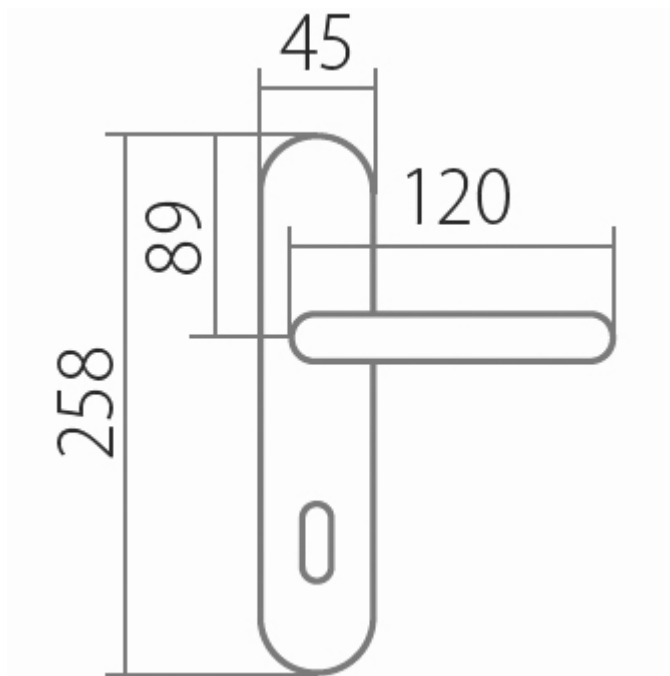

AMADEUS BA 1360 klika+koule, levý A 72 VL

» DVEŘNÍ KOVÁNÍ » INTERIÉROVÉ » Štítové

Dodavatelské číslo	HS100115
Značka	TWIN
Kód produktu	03800-4610

Povrch:

A - mosaz lesklá

ABR- mosaz patina (bronz)

Provedení:

BB - na obyčejný klíč

PZ - na cylindrickou vložku (např. FAB)

WC - s WC kličkou

KPZL - klika - koule, klika směřuje vlevo

KPZR - klika - koule, klika směřuje vpravo

**Harmonie tvaru ve spojitosti s rokokovými prvky
Vás přenesou zpět do dob dávno minulých.**

[prohlášení o shodě](#)

[\(vysvětlení klasifikační tabulky\)](#)

Rozměry:

Dostupnost sklad SEZAM :

u dodavatele

AMADEUS BA 1360 klika+koule, levý A 72 VL

» DVEŘNÍ KOVÁNÍ » INTERIÉROVÉ » Štítové

Parametry

Značka	TWIN
Barva	Mosaz lesk
Rozteč	72
