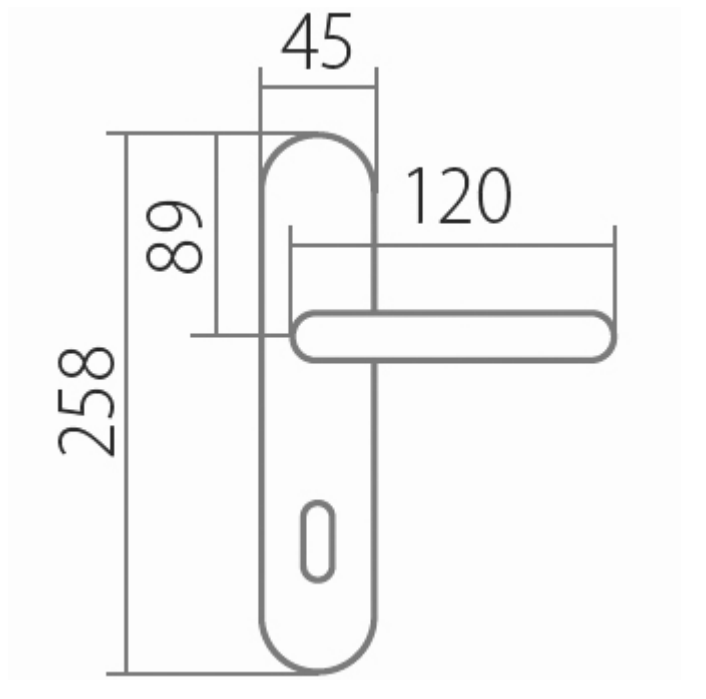

Dodavatelské číslo	HS100115
Značka	TWIN
Kód produktu	03800-4610
Balení	0 ks

Povrch:

A - mosaz lesklá

ABR- mosaz patina (bronz)

Provedení:

BB - na obyčejný klíč

PZ - na cylindrickou vložku (např. FAB)

WC - s WC kličkou

KPZL - klika - koule, klika směřuje vlevo

KPZR - klika - koule, klika směřuje vpravo

**Harmonie tvaru ve spojitosti s rokokovými prvky
Vás přenesou zpět do dob dávno minulých.**

[prohlášení o shodě](#)

[(vysvětlení klasifikační tabulky)](#)

Rozměry: