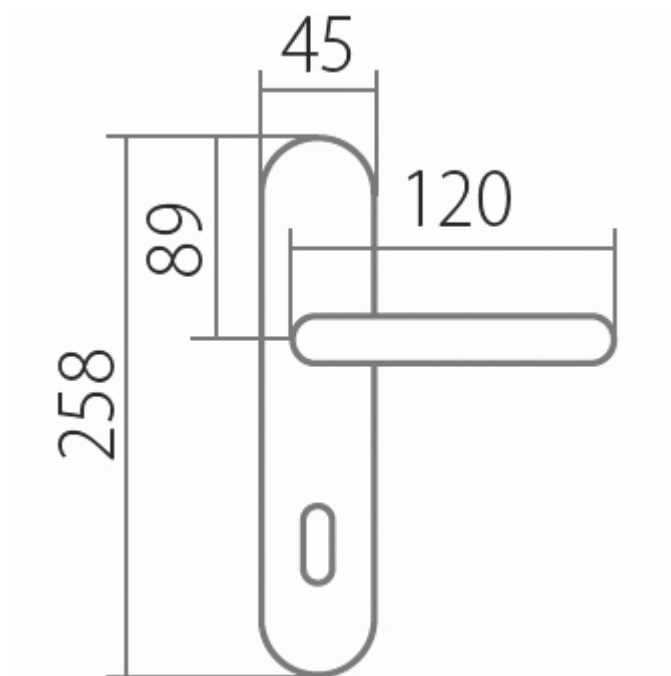

AMADEUS BA 1360 klika+koule, levý A 72 VL

» DVEŘNÍ KOVÁNÍ » INTERIÉROVÉ » Štítové

Dodavatelské číslo	HS100115
Značka	TWIN
Kód produktu	03800-4610

Povrch:

A - mosaz lesklá

ABR- mosaz patina (bronz)

Provedení:

BB - na obyčejný klíč

PZ - na cylindrickou vložku (např. FAB)

WC - s WC kličkou

KPZL - klika - koule, klika směřuje vlevo

KPZR - klika - koule, klika směřuje vpravo

**Harmonie tvaru ve spojitosti s rokokovými prvky
Vás přenesou zpět do dob dávno minulých.**

[prohlášení o shodě](#)

[\(vysvětlení klasifikační tabulky\)](#)

Rozměry:

Dostupnost sklad SEZAM :

u dodavatele

AMADEUS BA 1360 klika+koule, levý A 72 VL

» DVEŘNÍ KOVÁNÍ » INTERIÉROVÉ » Štítové

Parametry

Značka	TWIN
Barva	Mosaz lesk
Rozteč	72
