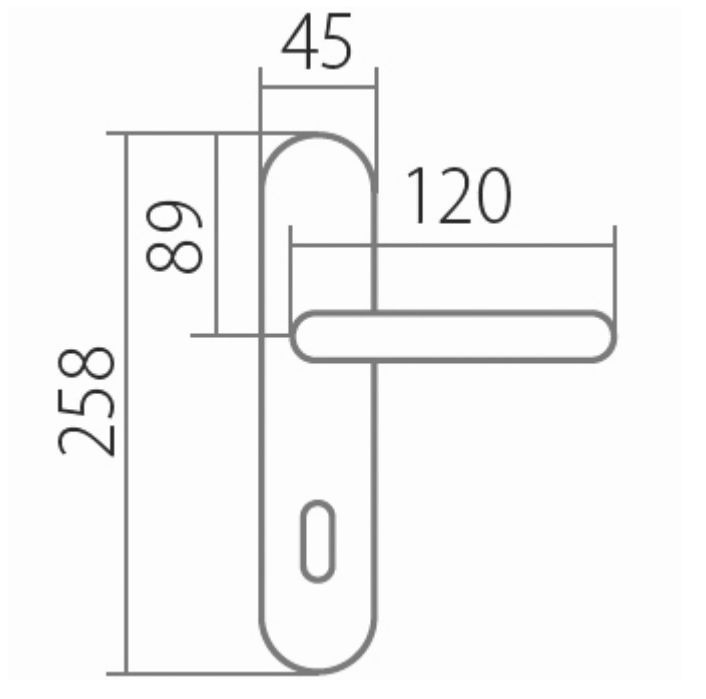

AMADEUS BA 1360 klika+koule, levý A 90 VL

» DVEŘNÍ KOVÁNÍ » INTERIÉROVÉ » Štítové

Dodavatelské číslo	HS101215
Značka	TWIN
Kód produktu	03800-4615
Balení	0 ks

Povrch:

A - mosaz lesklá

ABR- mosaz patina (bronz)

Provedení:

BB - na obyčejný klíč

PZ - na cylindrickou vložku (např. FAB)

WC - s WC kličkou

KPZL - klika - koule, klika směřuje vlevo

KPZR - klika - koule, klika směřuje vpravo

**Harmonie tvaru ve spojitosti s rokokovými prvky
Vás přenesou zpět do dob dávno minulých.**

[prohlášení o shodě](#)

[\(vysvětlení klasifikační tabulky\)](#)

Rozměry:

Dostupnost na hlavním skladě:

skladem u dodavatele

AMADEUS BA 1360 klika+koule, levý A 90 VL

» DVEŘNÍ KOVÁNÍ » INTERIÉROVÉ » Štítové

Parametry

Značka	TWIN
Barva	Mosaz lesk
Rozteč	90
