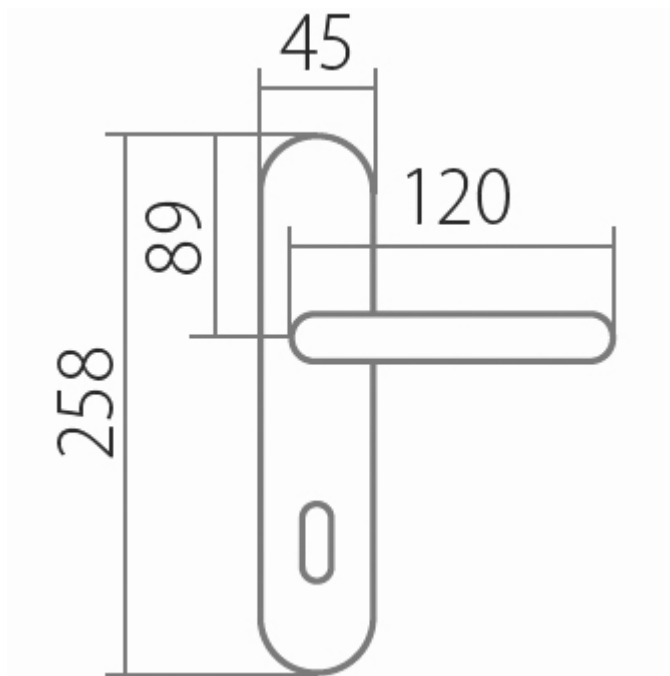

AMADEUS BA 1360 klika+koule, levý A 90 VL

» DVEŘNÍ KOVÁNÍ » INTERIÉROVÉ » Štítové

Dodavatelské číslo	HS101215
Značka	TWIN
Kód produktu	03800-4615

Povrch:

A - mosaz lesklá

ABR- mosaz patina (bronz)

Provedení:

BB - na obyčejný klíč

PZ - na cylindrickou vložku (např. FAB)

WC - s WC kličkou

KPZL - klika - koule, klika směřuje vlevo

KPZR - klika - koule, klika směřuje vpravo

**Harmonie tvaru ve spojitosti s rokokovými prvky
Vás přenesou zpět do dob dávno minulých.**

[prohlášení o shodě](#)

[\(vysvětlení klasifikační tabulky\)](#)

Rozměry:

Dostupnost sklad SEZAM :

u dodavatele

AMADEUS BA 1360 klika+koule, levý A 90 VL

» DVEŘNÍ KOVÁNÍ » INTERIÉROVÉ » Štítové

Parametry

Značka	TWIN
Barva	Mosaz lesk
Rozteč	90
