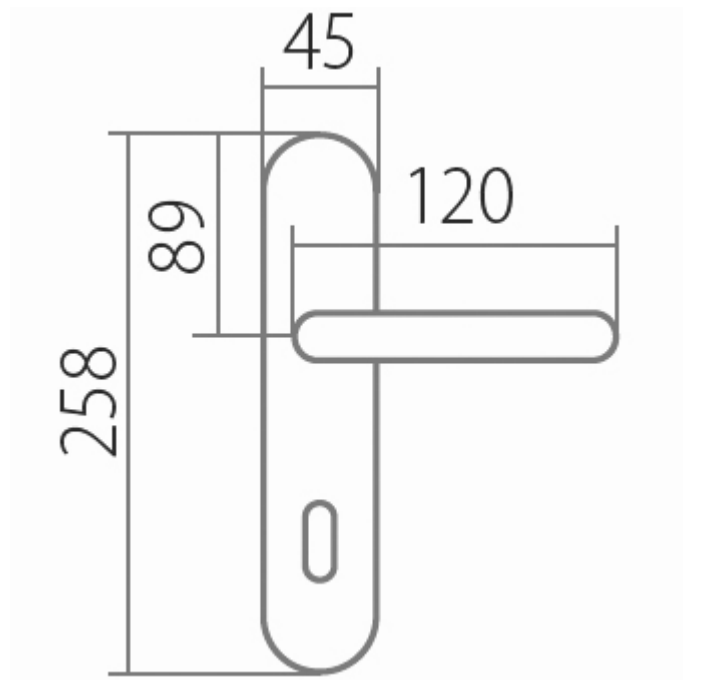

AMADEUS BA 1360 klika+koule, levý ABR 72 VK

» DVEŘNÍ KOVÁNÍ » INTERIÉROVÉ » Štítové

Dodavatelské číslo	HS107206
Značka	TWIN
Kód produktu	03800-4620
Balení	0 ks

Povrch:

A - mosaz lesklá

ABR- mosaz patina (bronz)

Provedení:

BB - na obyčejný klíč

PZ - na cylindrickou vložku (např. FAB)

WC - s WC kličkou

KPZL - klika - koule, klika směřuje vlevo

KPZR - klika - koule, klika směřuje vpravo

**Harmonie tvaru ve spojitosti s rokokovými prvky
Vás přenesou zpět do dob dávno minulých.**

[prohlášení o shodě](#)

[\(vysvětlení klasifikační tabulky\)](#)

Rozměry:

Dostupnost na hlavním skladě:

skladem u dodavatele

AMADEUS BA 1360 klika+koule, levý ABR 72 VK

» DVEŘNÍ KOVÁNÍ » INTERIÉROVÉ » Štítové

Parametry

Značka	TWIN
Barva	Bronz, F4 bronz elox
Rozteč	72
