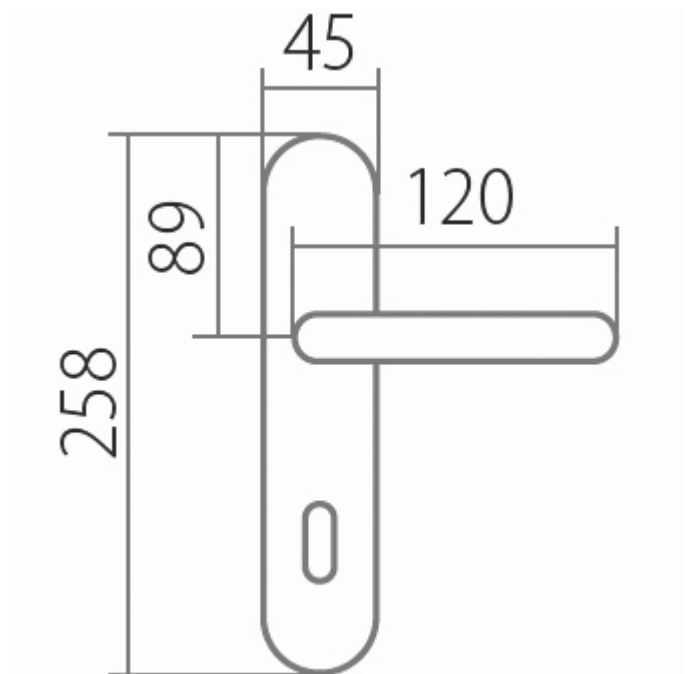

AMADEUS BA 1360 klika+koule, levý ABR 72 VK

» DVEŘNÍ KOVÁNÍ » INTERIÉROVÉ » Štítové

Dodavatelské číslo	HS107206
Značka	TWIN
Kód produktu	03800-4620

Povrch:

A - mosaz lesklá

ABR- mosaz patina (bronz)

Provedení:

BB - na obyčejný klíč

PZ - na cylindrickou vložku (např. FAB)

WC - s WC kličkou

KPZL - klika - koule, klika směřuje vlevo

KPZR - klika - koule, klika směřuje vpravo

**Harmonie tvaru ve spojitosti s rokokovými prvky
Vás přenesou zpět do dob dávno minulých.**

[prohlášení o shodě](#)

[\(vysvětlení klasifikační tabulky\)](#)

Rozměry:

Dostupnost sklad SEZAM :

u dodavatele

AMADEUS BA 1360 klika+koule, levý ABR 72 VK

» DVEŘNÍ KOVÁNÍ » INTERIÉROVÉ » Štítové

Parametry

Značka	TWIN
Barva	Bronz, F4 bronz elox
Rozteč	72
