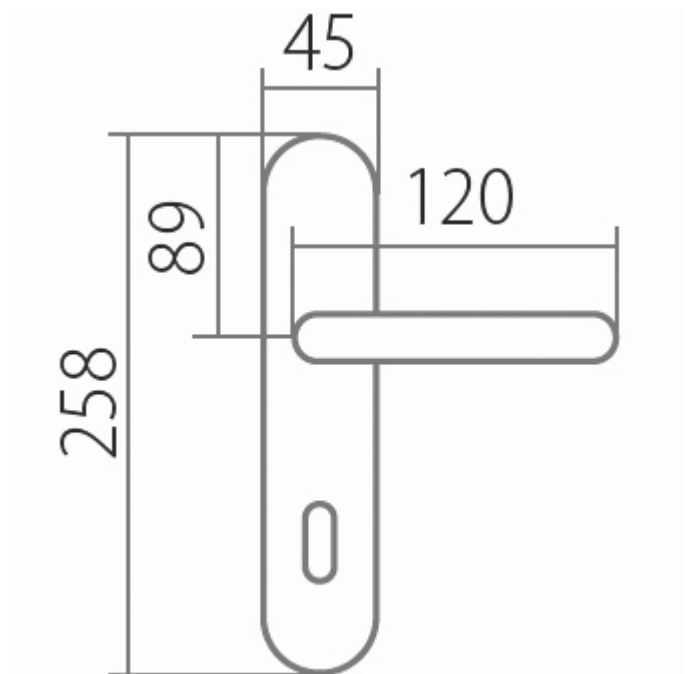

# AMADEUS BA 1360 klika+koule, levý ABR 72 VK

» DVEŘNÍ KOVÁNÍ » INTERIÉROVÉ » Štítové

Dodavatelské číslo	HS107206
Značka	TWIN
Kód produktu	03800-4620

#### Provedení:

BB - na obyčejný klíč

PZ - na cylindrickou vložku (např. FAB)

WC - s WC kličkou

KPZL - klika - koule, klika směřuje vlevo

KPZR - klika - koule, klika směřuje vpravo

**Harmonie tvaru ve spojitosti s rokokovými prvky  
Vás přenesou zpět do dob dávno minulých.**

## Parametry

Značka	TWIN
Barva	Bronz, F4 bronz elox
Rozteč	72

---